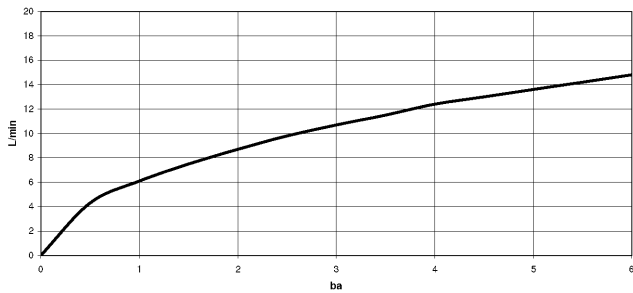

Rinsing spray set - Champagne (22kt Gold)

27 731 970

mm [inches]

Flow rate chart

Codes & Standards

DIN 4109

EN 1717

ISO 3822