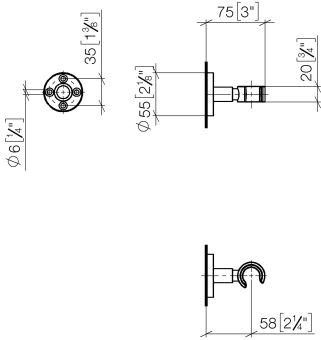

28 050 625

• rosette Ø 55 mm

Fits: TARA, META

	Dark Chrome	28 050 625-19
	Chrome	28 050 625-00
	Brushed Platinum	28 050 625-06
	Light Gold	28 050 625-26
	Brushed Light Gold	28 050 625-27
	Brushed Durabronze (23kt Gold)	28 050 625-28
	Matte Black	28 050 625-33
	Brushed Bronze	28 050 625-42
	Brushed Champagne (22kt Gold)	28 050 625-46
	Champagne (22kt Gold)	28 050 625-47
	Brushed Chrome	28 050 625-93
	Brushed Dark Platinum	28 050 625-99

28 050 625

mm [inches]

28 050 625

Parts for other  
finishes can be found  
here: [Chrome](#)

## Wall bracket - Dark Chrome

TARA

28 050 625