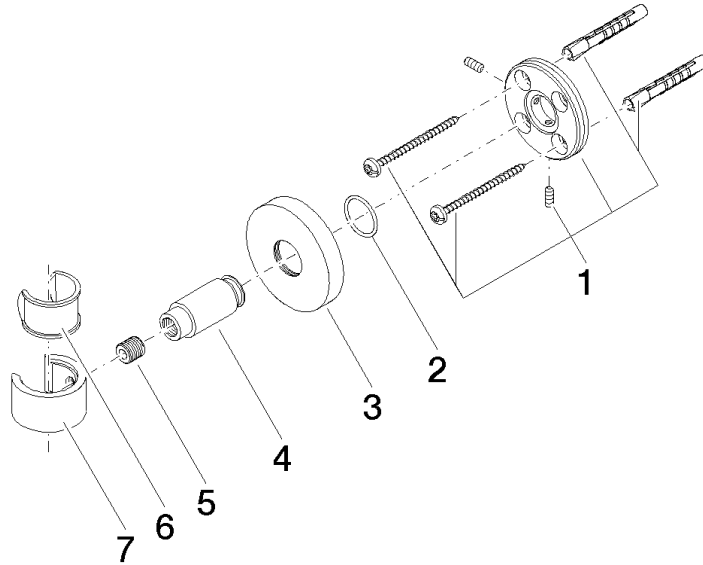

28 050 625

• rosette Ø 55 mm

Fits: TARA, META

	Dark Chrome	28 050 625-19
	Chrome	28 050 625-00
	Brushed Platinum	28 050 625-06
	Light Gold	28 050 625-26
	Brushed Light Gold	28 050 625-27
	Brushed Durabronze (23kt Gold)	28 050 625-28
	Matte Black	28 050 625-33
	Brushed Bronze	28 050 625-42
	Brushed Champagne (22kt Gold)	28 050 625-46
	Champagne (22kt Gold)	28 050 625-47
	Brushed Chrome	28 050 625-93
	Brushed Dark Platinum	28 050 625-99

28 050 625

mm [inches]

28 050 625

Parts for other  
finishes can be found  
here: [Chrome](#)

## Wall bracket - Dark Chrome

TARA

28 050 625