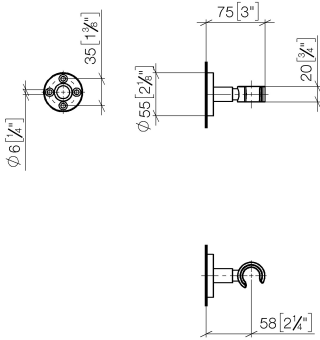

Wall bracket - Brushed Champagne (22kt Gold)

TARA

28 050 625

• rosette Ø 55 mm

Fits: TARA, META

	Brushed Champagne (22kt Gold)	28 050 625-46
	Chrome	28 050 625-00
	Brushed Platinum	28 050 625-06
	Dark Chrome	28 050 625-19
	Light Gold	28 050 625-26
	Brushed Light Gold	28 050 625-27
	Brushed Durabronze (23kt Gold)	28 050 625-28
	Matte Black	28 050 625-33
	Brushed Bronze	28 050 625-42
	Champagne (22kt Gold)	28 050 625-47
	Brushed Chrome	28 050 625-93
	Brushed Dark Platinum	28 050 625-99

28 050 625

mm [inches]

28 050 625

**Product version from 10/1/2023**

Parts for other  
finishes can be found  
here: [Chrome](#)

Wall bracket - Brushed Champagne (22kt Gold)

TARA

28 050 625

**Spare parts list**

**Product version from 10/1/2023**

No.	Item Number	Name	Quantity used	Delivery time
	05 17 62 500 00 90	fixing set	7	2