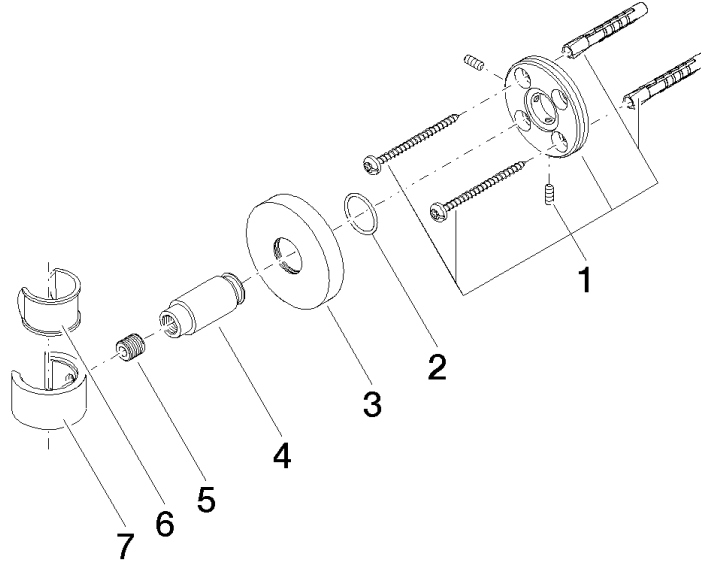

Wall bracket - Brushed Champagne (22kt Gold)

TARA

28 050 625

• rosette Ø 55 mm

Fits: TARA, META

	Brushed Champagne (22kt Gold)	28 050 625-46
	Chrome	28 050 625-00
	Brushed Platinum	28 050 625-06
	Dark Chrome	28 050 625-19
	Light Gold	28 050 625-26
	Brushed Light Gold	28 050 625-27
	Brushed Durabronze (23kt Gold)	28 050 625-28
	Matte Black	28 050 625-33
	Brushed Bronze	28 050 625-42
	Champagne (22kt Gold)	28 050 625-47
	Brushed Chrome	28 050 625-93
	Brushed Dark Platinum	28 050 625-99

28 050 625

mm [inches]

28 050 625

**Product version from 10/1/2023**

Parts for other  
finishes can be found  
here: [Chrome](#)

Wall bracket - Brushed Champagne (22kt Gold)

TARA

28 050 625

**Spare parts list**

**Product version from 10/1/2023**

No.	Item Number	Name	Quantity used	Delivery time
	05 17 62 500 00 90	fixing set	7	2