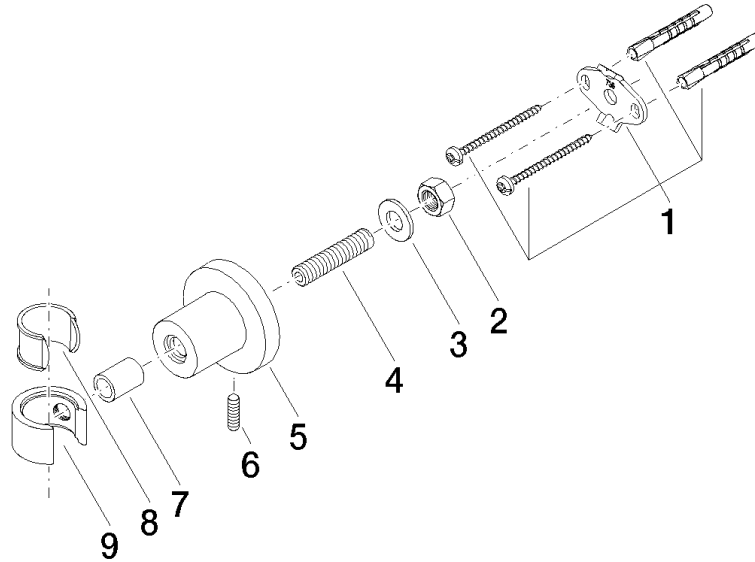

28 050 892 Product version from 4/1/2024

• rosette Ø 55 mm

	Brushed Bronze	28 050 892-42
	Chrome	28 050 892-00
	Brushed Platinum	28 050 892-06
	Platinum	28 050 892-08
	Dark Chrome	28 050 892-19
	Brushed Durabronze (23kt Gold)	28 050 892-28
	Matte Black	28 050 892-33
	Brushed Champagne (22kt Gold)	28 050 892-46
	Champagne (22kt Gold)	28 050 892-47
	Brushed Chrome	28 050 892-93
	Brushed Dark Platinum	28 050 892-99

28 050 892 Product version from 4/1/2024

mm [inches]

28 050 892 Product version from 4/1/2024

Parts for other finishes can be found here: [Chrome](#)

### Spare parts list

No.	Item Number	Name	Quantity used	Delivery time
1	05 17 20 739 00 90	fixing set	1	2
2	09 23 10 026 90	nut	1	2
3	09 30 11 046 90	disc	1	2
4	08 18 50 586 90	screw	1	2
5	08 17 89 505-42	holder	1	60
6	04 31 11 113 00 90	pin	1	2
7	08 17 20 624-42	holder	1	60
8	90 18 40 035 00 90	sleeve	1	2
9	09 17 20 014-42	holder	1	60