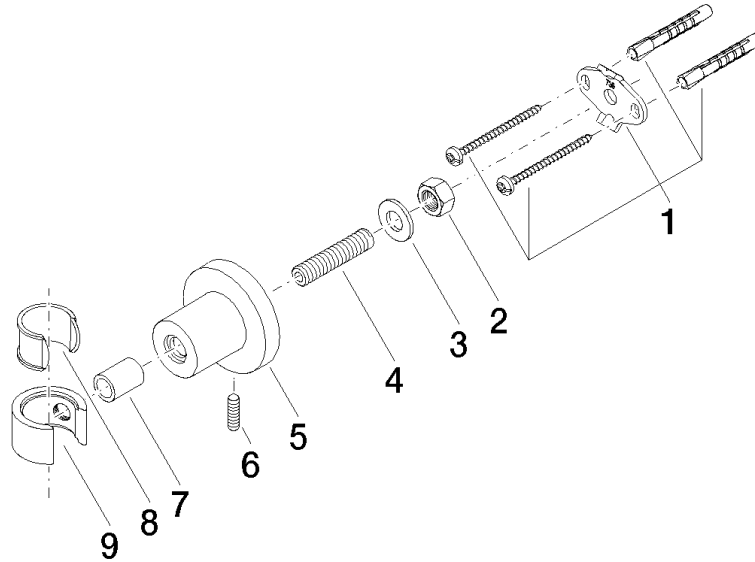

28 050 892 Product version from 4/1/2024

• rosette Ø 55 mm

	Champagne (22kt Gold)	28 050 892-47
	Chrome	28 050 892-00
	Brushed Platinum	28 050 892-06
	Platinum	28 050 892-08
	Dark Chrome	28 050 892-19
	Brushed Durabronze (23kt Gold)	28 050 892-28
	Matte Black	28 050 892-33
	Brushed Bronze	28 050 892-42
	Brushed Champagne (22kt Gold)	28 050 892-46
	Brushed Chrome	28 050 892-93
	Brushed Dark Platinum	28 050 892-99

28 050 892 Product version from 4/1/2024

mm [inches]

28 050 892 Product version from 4/1/2024

Parts for other finishes can be found here: [Chrome](#)

### Spare parts list

No.	Item Number	Name	Quantity used	Delivery time
1	05 17 20 739 00 90	fixing set	1	2
2	09 23 10 026 90	nut	1	2
3	09 30 11 046 90	disc	1	2
4	08 18 50 586 90	screw	1	2
5	08 17 89 505-47	holder	1	30
6	04 31 11 113 00 90	pin	1	2
7	08 17 20 624-47	holder	1	30
8	90 18 40 035 00 90	sleeve	1	2
9	09 17 20 014-47	holder	1	60