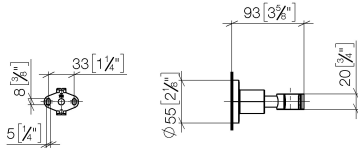

28 050 892 Product version from 4/1/2024

• rosette Ø 55 mm

	Champagne (22kt Gold)	28 050 892-47
	Chrome	28 050 892-00
	Brushed Platinum	28 050 892-06
	Platinum	28 050 892-08
	Dark Chrome	28 050 892-19
	Brushed Durabronze (23kt Gold)	28 050 892-28
	Matte Black	28 050 892-33
	Brushed Bronze	28 050 892-42
	Brushed Champagne (22kt Gold)	28 050 892-46
	Brushed Chrome	28 050 892-93
	Brushed Dark Platinum	28 050 892-99

28 050 892 Product version from 4/1/2024

mm [inches]

28 050 892 Product version from 4/1/2024

Parts for other finishes can be found here: [Chrome](#)

### Spare parts list

No.	Item Number	Name	Quantity used	Delivery time
1	05 17 20 739 00 90	fixing set	1	2
2	09 23 10 026 90	nut	1	2
3	09 30 11 046 90	disc	1	2
4	08 18 50 586 90	screw	1	2
5	08 17 89 505-47	holder	1	30
6	04 31 11 113 00 90	pin	1	2
7	08 17 20 624-47	holder	1	30
8	90 18 40 035 00 90	sleeve	1	2
9	09 17 20 014-47	holder	1	60