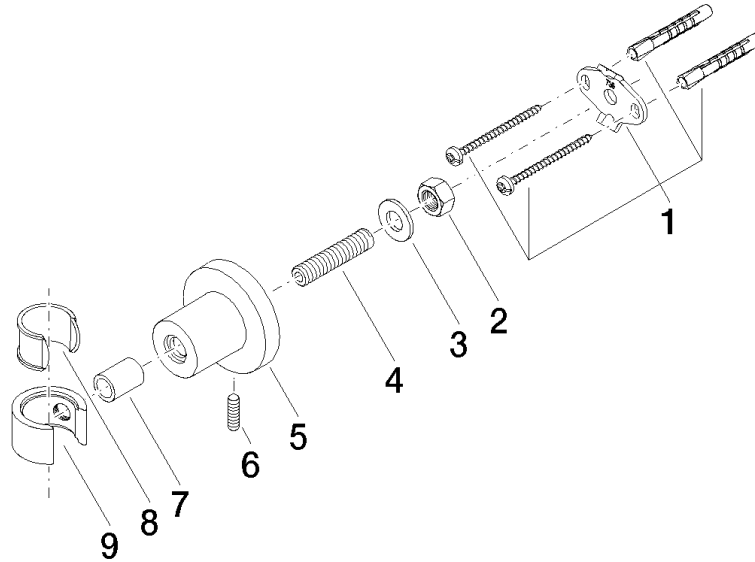

28 050 892 Product version from 4/1/2024

• rosette Ø 55 mm

	Brushed Dark Platinum	28 050 892-99
	Chrome	28 050 892-00
	Brushed Platinum	28 050 892-06
	Platinum	28 050 892-08
	Dark Chrome	28 050 892-19
	Brushed Durabronze (23kt Gold)	28 050 892-28
	Matte Black	28 050 892-33
	Brushed Bronze	28 050 892-42
	Brushed Champagne (22kt Gold)	28 050 892-46
	Champagne (22kt Gold)	28 050 892-47
	Brushed Chrome	28 050 892-93

28 050 892 Product version from 4/1/2024

mm [inches]

28 050 892 Product version from 4/1/2024

Parts for other finishes can be found here: [Chrome](#)

Spare parts list

No.	Item Number	Name	Quantity used	Delivery time
1	05 17 20 739 00 90	fixing set	1	2
2	09 23 10 026 90	nut	1	2
3	09 30 11 046 90	disc	1	2
4	08 18 50 586 90	screw	1	2
5	08 17 89 505-99	holder	1	20
6	04 31 11 113 00 90	pin	1	2
7	08 17 20 624-99	holder	1	20
8	90 18 40 035 00 90	sleeve	1	2
9	09 17 20 014-99	holder	1	20