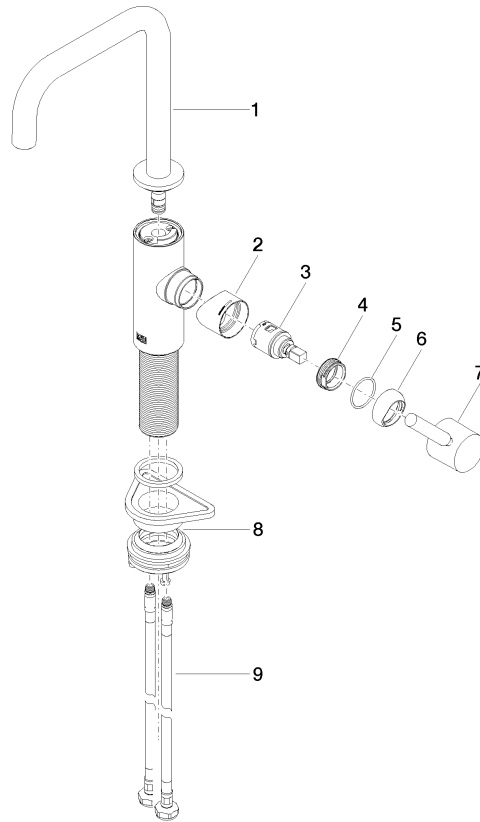

META SQUARE BAR TAP Single-lever mixer - Durabronss (23kt Gold)

META SQUARE

33 805 861

Certificates

LGA_38

WRAS_240102

33 805 861

Spare parts list

No.	Item Number	Name	Quantity used	Delivery time
1	90 28 22 285 00-09	spout	1	40
2	09 19 86 012-09	cover	1	60
3	90 15 05 042 00 90	cartridge	1	2
4	09 24 04 266 90	nut	1	2
5	09 14 10 091 90	seal	1	2
6	90 28 30 052 00-09	cover	1	40
7	90 20 66 003 00-09	handle	1	-
Spare part can no longer be ordered, please order the replacement item				
8	04 23 10 044 08 90	fixing set	1	2
9	04 30 04 101 00 90	hose	2	2