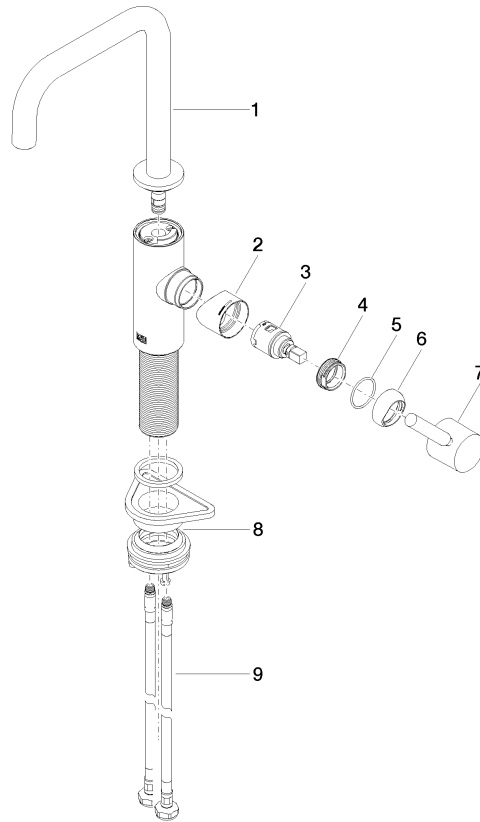

META SQUARE BAR TAP Single-lever mixer - Brushed Dark Platinum

META SQUARE

33 805 861

Certificates

LGA_38

WRAS_240102

33 805 861

Spare parts list

No.	Item Number	Name	Quantity used	Delivery time
1	90 28 22 285 00-99	spout	1	20
2	09 19 86 012-99	cover	1	60
3	90 15 05 042 00 90	cartridge	1	2
4	09 24 04 266 90	nut	1	2
5	09 14 10 091 90	seal	1	2
6	90 28 30 052 00-99	cover	1	20
7	90 20 66 003 00-99	handle	1	20
8	04 23 10 044 08 90	fixing set	1	2
9	04 30 04 101 00 90	hose	2	2