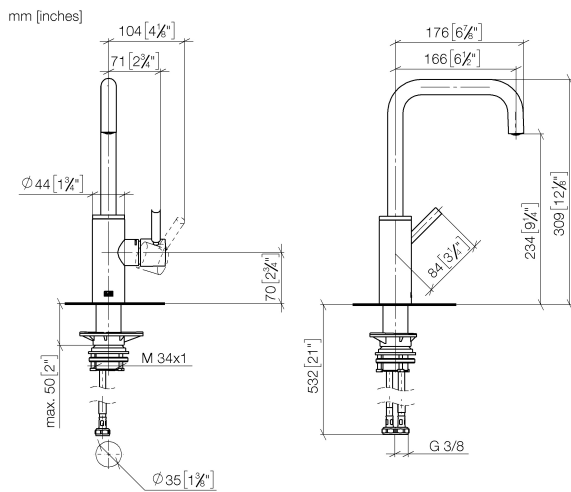

33 805 861

Flow rate chart

Codes & Standards

DIN 4109

ISO 3822

Scottish Water
Byelaws

UK Water Supply
Regulations

Ü-Zeichen

META SQUARE BAR TAP Single-lever mixer - Brushed Dark Platinum

META SQUARE

33 805 861

Certificates

LGA_38

WRAS_240102

33 805 861

Spare parts list

No.	Item Number	Name	Quantity used	Delivery time
1	90 28 22 285 00-99	spout	1	20
2	09 19 86 012-99	cover	1	60
3	90 15 05 042 00 90	cartridge	1	2
4	09 24 04 266 90	nut	1	2
5	09 14 10 091 90	seal	1	2
6	90 28 30 052 00-99	cover	1	20
7	90 20 66 003 00-99	handle	1	20
8	04 23 10 044 08 90	fixing set	1	2
9	04 30 04 101 00 90	hose	2	2