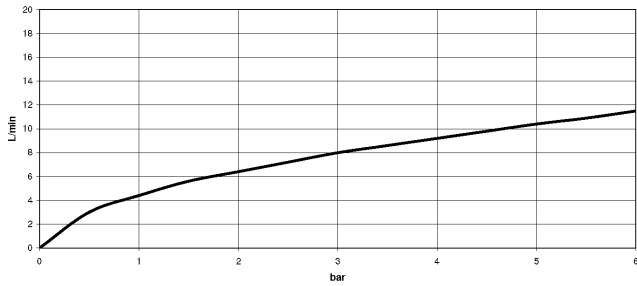

VAIA

33 870 809  
mm [inches]  
1:5

**Flow rate chart**

**Codes & Standards**

DIN 4109

EN 1717

ISO 3822

Ü-Zeichen