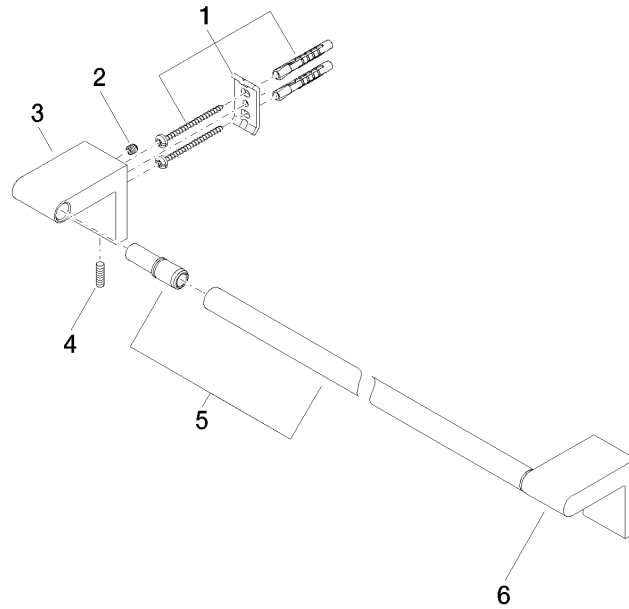

83 045 670

- gauge 450 mm
- width 490mm
- height 60 mm
- 73mm projection

Fits ELIO, ENO, LOT, MEM and TARA ULTRA

	Chrome	83 045 670-00
	Brushed Platinum	83 045 670-06
	Dark Chrome	83 045 670-19
	Matte Black	83 045 670-33
	Brushed Chrome	83 045 670-93

83 045 670

mm [inches]

83 045 670

Parts for other finishes can be found here: [Brushed](#)  
[Platinum](#)

### Spare parts list

No.	Item Number	Name	Quantity used	Delivery time
1	05 17 20 736 00 90	fixing set	2	2
2	09 31 11 049 90	pin	2	2
3	08 17 67 502-00	holder	1	10
4	04 31 11 113 00 90	pin	2	2
5	90 28 22 651 00-00	holder	1	10
6	08 17 67 503-00	holder	1	10