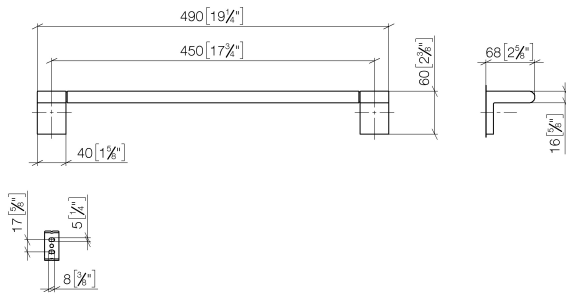

83 045 670

- gauge 450 mm
- width 490mm
- height 60 mm
- 73mm projection

Fits ELIO, ENO, LOT, MEM and TARA ULTRA

	Chrome	83 045 670-00
	Brushed Platinum	83 045 670-06
	Dark Chrome	83 045 670-19
	Matte Black	83 045 670-33
	Brushed Chrome	83 045 670-93

83 045 670

mm [inches]

83 045 670

Parts for other finishes can be found here: [Brushed](#)  
[Platinum](#)

### Spare parts list

No.	Item Number	Name	Quantity used	Delivery time
1	05 17 20 736 00 90	fixing set	2	2
2	09 31 11 049 90	pin	2	2
3	08 17 67 502-00	holder	1	10
4	04 31 11 113 00 90	pin	2	2
5	90 28 22 651 00-00	holder	1	10
6	08 17 67 503-00	holder	1	10