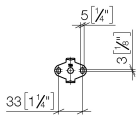

83 045 892

- gauge 450 mm
- width 505mm
- height 55 mm
- rosette Ø 55 mm
- 81mm projection

Fits TARA

	Brushed Champagne (22kt Gold)	83 045 892-46
	Chrome	83 045 892-00
	Brushed Platinum	83 045 892-06
	Platinum	83 045 892-08
	Dark Chrome	83 045 892-19
	Brushed Durabronze (23kt Gold)	83 045 892-28
	Matte Black	83 045 892-33
	Brushed Bronze	83 045 892-42
	Champagne (22kt Gold)	83 045 892-47
	Brushed Chrome	83 045 892-93
	Brushed Dark Platinum	83 045 892-99

83 045 892

mm [inches]

83 045 892

Product version from 4/1/2024

Parts for other
finishes can be found
here: [Chrome](#)

TARA Towel bar - Brushed Champagne (22kt Gold)

TARA

83 045 892