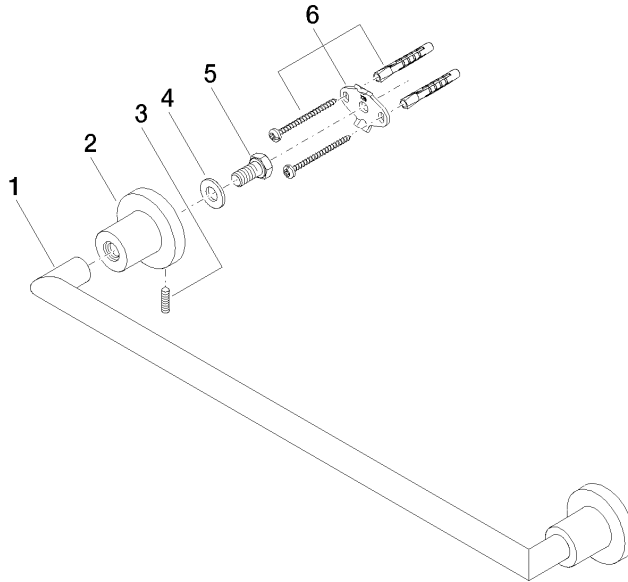

83 045 892

- gauge 450 mm
- width 505mm
- height 55 mm
- rosette Ø 55 mm
- 81mm projection

Fits TARA

	Brushed Champagne (22kt Gold)	83 045 892-46
	Chrome	83 045 892-00
	Brushed Platinum	83 045 892-06
	Platinum	83 045 892-08
	Dark Chrome	83 045 892-19
	Brushed Durabronze (23kt Gold)	83 045 892-28
	Matte Black	83 045 892-33
	Brushed Bronze	83 045 892-42
	Champagne (22kt Gold)	83 045 892-47
	Brushed Chrome	83 045 892-93
	Brushed Dark Platinum	83 045 892-99

83 045 892

mm [inches]

83 045 892

Product version from 4/1/2024

Parts for other
finishes can be found
here: [Chrome](#)

TARA Towel bar - Brushed Champagne (22kt Gold)

TARA

83 045 892

Spare parts list

Product version from 4/1/2024

No.	Item Number	Name	Quantity used	Delivery time
	05 28 22 588 00-46	holder	11	30