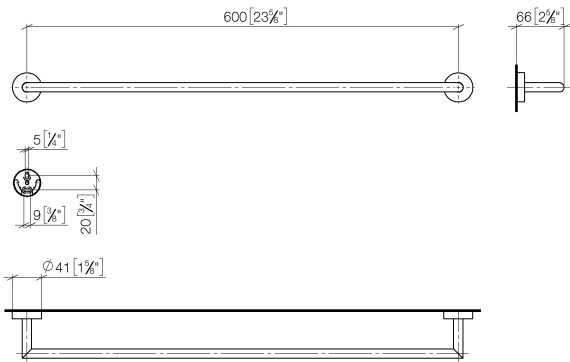

EDITION PRO Towel bar - Chrome

83 060 626

- gauge 600 mm
- width 641 mm
- height 41 mm
- rosette Ø 41 mm
- 66mm projection

	Chrome	83 060 626-00
	Matte Black	83 060 626-33
	Brushed Chrome	83 060 626-93

EDITION PRO Towel bar - Chrome

83 060 626

mm [inches]

EDITION PRO Towel bar - Chrome

83 060 626

Parts for other finishes can be found here: [Matte Black](#)

Spare parts list

No.	Item Number	Name	Quantity used	Delivery time
1	05 28 22 622 00-00	holder	1	10
2	08 27 97 500-00	rosette	2	10
3	08 30 11 516 90	ring	2	2
4	08 17 97 560 90	holder	2	2
5	05 30 31 025 00 90	fixing set	1	2
6	08 17 97 501 07	holder	2	2