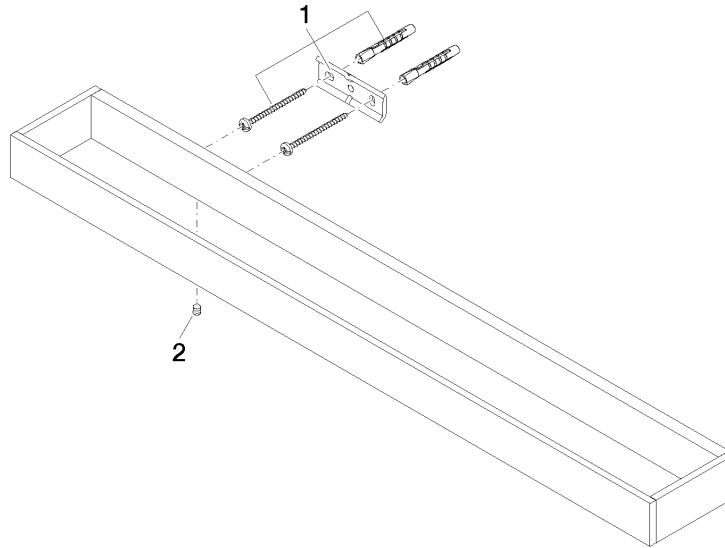

Towel bar - Chrome

MEM

83 060 780

- gauge 400 mm
- width 600mm
- height 35 mm
- 80mm projection

Fits: MEM, CYO

	Chrome	83 060 780-00
	Brushed Platinum	83 060 780-06
	Platinum	83 060 780-08
	Dark Chrome	83 060 780-19
	Brushed Durabronze (23kt Gold)	83 060 780-28
	Brushed Champagne (22kt Gold)	83 060 780-46
	Champagne (22kt Gold)	83 060 780-47
	Brushed Dark Platinum	83 060 780-99

83 060 780

mm [inches]

83 060 780

Parts for other finishes can be found here: Brushed Platinum

Spare parts list

No.	Item Number	Name	Quantity used	Delivery time
1	05 17 20 718 00 90	fixing set	2	2
2	90 31 11 004 00 90	pin	2	2