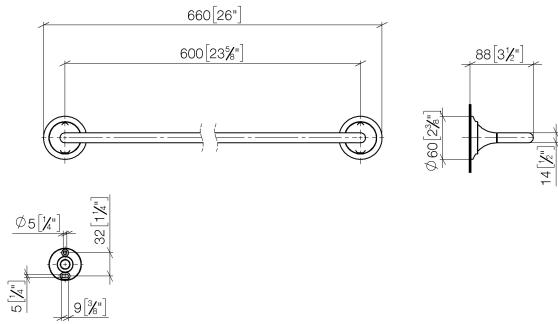

## VAIA Towel bar - Dark Chrome

83 060 809

- gauge 600 mm
- width 660mm
- height 60 mm
- rosette Ø 60 mm
- 88mm projection

	Dark Chrome	83 060 809-19
	Chrome	83 060 809-00
	Brushed Platinum	83 060 809-06
	Platinum	83 060 809-08
	Brushed Durabronze (23kt Gold)	83 060 809-28
	Brushed Bronze	83 060 809-42
	Brushed Champagne (22kt Gold)	83 060 809-46
	Champagne (22kt Gold)	83 060 809-47
	Brushed Dark Platinum	83 060 809-99

## VAIA Towel bar - Dark Chrome

---

83 060 809

mm [inches]

## VAIA Towel bar - Dark Chrome

---

83 060 809

Parts for other finishes can be found here: [Chrome](#)