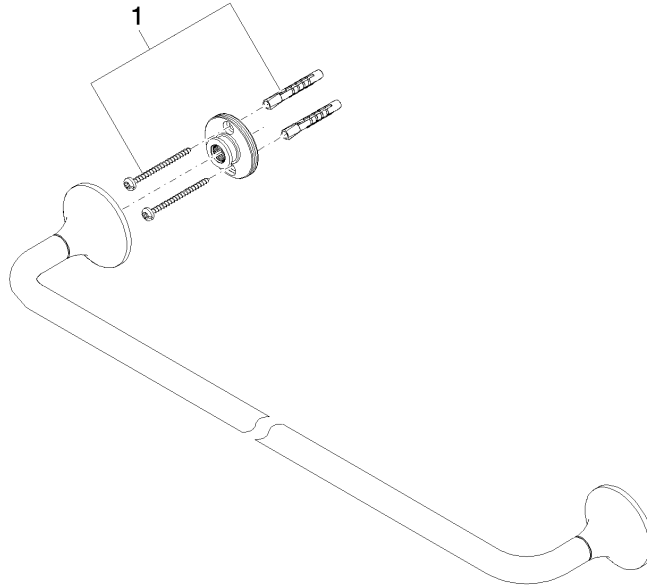

VAIA Towel bar - Brushed Champagne (22kt Gold)

VAIA

83 060 809

- gauge 600 mm
- width 660mm
- height 60 mm
- rosette Ø 60 mm
- 88mm projection

	Brushed Champagne (22kt Gold)	83 060 809-46
	Chrome	83 060 809-00
	Brushed Platinum	83 060 809-06
	Platinum	83 060 809-08
	Dark Chrome	83 060 809-19
	Brushed Durabronze (23kt Gold)	83 060 809-28
	Brushed Bronze	83 060 809-42
	Champagne (22kt Gold)	83 060 809-47
	Brushed Dark Platinum	83 060 809-99

VAIA Towel bar - Brushed Champagne (22kt Gold)

VAIA

83 060 809

mm [inches]

83 060 809

Product version from 8/29/2019

Parts for other
finishes can be found
here: [Chrome](#)

VAIA Towel bar - Brushed Champagne (22kt Gold)