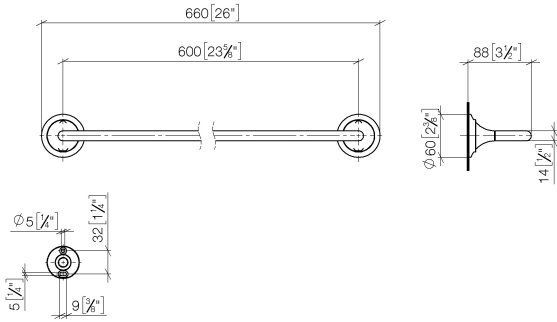

VAIA Towel bar - Brushed Champagne (22kt Gold)

VAIA

83 060 809

- gauge 600 mm
- width 660mm
- height 60 mm
- rosette Ø 60 mm
- 88mm projection

	Brushed Champagne (22kt Gold)	83 060 809-46
	Chrome	83 060 809-00
	Brushed Platinum	83 060 809-06
	Platinum	83 060 809-08
	Dark Chrome	83 060 809-19
	Brushed Durabronze (23kt Gold)	83 060 809-28
	Brushed Bronze	83 060 809-42
	Champagne (22kt Gold)	83 060 809-47
	Brushed Dark Platinum	83 060 809-99

VAIA Towel bar - Brushed Champagne (22kt Gold)

VAIA

83 060 809

mm [inches]

83 060 809

Product version from 8/29/2019

Parts for other
finishes can be found
here: [Chrome](#)

VAIA Towel bar - Brushed Champagne (22kt Gold)