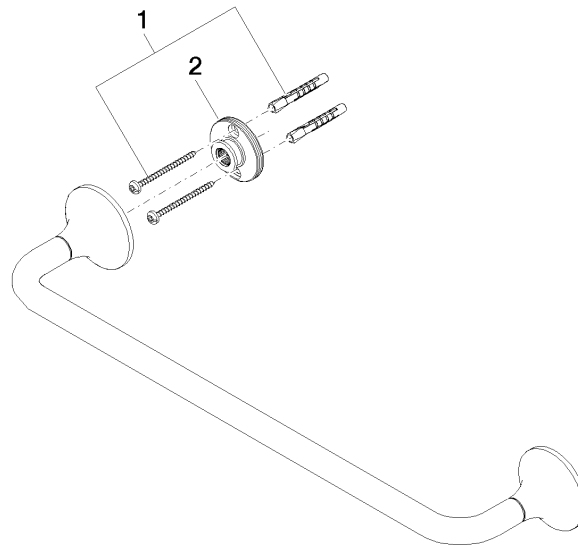

VAIA Towel bar - Platinum

83 070 809

- gauge 450 mm
- width 510mm
- height 60 mm
- 88mm projection

	Platinum	83 070 809-08
	Chrome	83 070 809-00
	Brushed Platinum	83 070 809-06
	Dark Chrome	83 070 809-19
	Brushed Durabronze (23kt Gold)	83 070 809-28
	Brushed Bronze	83 070 809-42
	Brushed Champagne (22kt Gold)	83 070 809-46
	Champagne (22kt Gold)	83 070 809-47
	Brushed Dark Platinum	83 070 809-99

VAIA Towel bar - Platinum

83 070 809

mm [inches]

VAIA Towel bar - Platinum

83 070 809

Parts for other finishes can be found here: [Chrome](#)

Spare parts list

No.	Item Number	Name	Quantity used	Delivery time
1	05 30 31 025 00 90	fixing set	1	2
2	90 17 20 759 00 90	disc	1	2