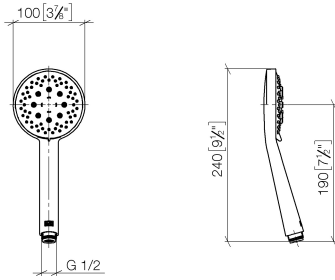

WRAS_2009048. ACS_20 ACC LY 738. IAPMO_4976 (1).

Spare parts list

No.	Item Number	Name	Quantity used	Delivery time
1	05 17 20 726 02 90	fixing set	2	2
2	08 17 20 726 90	holder	2	2
3	09 31 11 049 90	pin	2	2
4	04 31 11 113 00 90	pin	2	2
5	08 17 97 054-00	holder	2	10
6	90 28 22 597 00-00	holder	1	10
7	12 580 970-00	Slide unit - Chrome	1	10
8	28 322 970-00	Metal shower hose 1/2" x 3/8" x 1750 mm - Chrome	1	2

Intrinsic protection against back flow.

Fits: IMO, LULU, MADISON, MEM, TARA, CL.1, LISSÉ, VAIA, META, CYO

	Chrome	28 018 979-00
	Chrome	28 018 979-00 0010
	Brushed Platinum	28 018 979-06
	Brushed Platinum	28 018 979-06 0010
	Platinum	28 018 979-08
	Platinum	28 018 979-08 0010
	Dark Brass matt	28 018 979-16 0010
	Dark Bronze matt	28 018 979-17 0010
	Dark Chrome	28 018 979-19
	Dark Chrome	28 018 979-19 0010
	Light Gold	28 018 979-26 0010
	Light Gold	28 018 979-26
	Brushed Light Gold	28 018 979-27 0010
	Brushed Light Gold	28 018 979-27
	Brushed Durabrass (23kt Gold)	28 018 979-28
	Brushed Durabrass (23kt Gold)	28 018 979-28 0010
	Matte Black	28 018 979-33
	Matte Black	28 018 979-33 0010
	Brushed Bronze	28 018 979-42 0010
	Brushed Bronze	28 018 979-42
	Brushed Champagne (22kt Gold)	28 018 979-46
	Brushed Champagne (22kt Gold)	28 018 979-46 0010
	Champagne (22kt Gold)	28 018 979-47
	Champagne (22kt Gold)	28 018 979-47 0010
	Brushed Chrome	28 018 979-93
	Brushed Chrome	28 018 979-93 0010
	Brushed Dark Platinum	28 018 979-99
	Brushed Dark Platinum	28 018 979-99 0010

Shower set - Chrome

IMO

ST 050 203 9979

Shower set - Chrome

IMO

ST 050 203 9979

Shower set - Chrome

IMO

ST 050 203 9979

ST 050 203 9979

mm [inches]

Flow rate chart

Certificates

LGA_29984.

DVGW_DW-
6517DN0129.

WRAS_2210003.