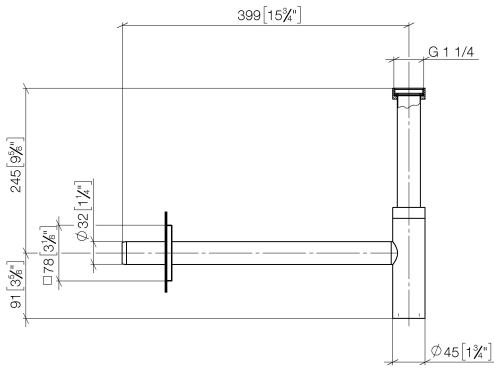

Siphon for basin 1 1/4" - Brushed Platinum

IMO

10 060 780

● rosette 78 x 78 mm

Fits: IMO, MEM, CL.1, CYO

	Brushed Platinum	10 060 780-06
	Chrome	10 060 780-00
	Platinum	10 060 780-08
	Dark Chrome	10 060 780-19
	Brushed Durabronze (23kt Gold)	10 060 780-28
	Matte Black	10 060 780-33
	Brushed Champagne (22kt Gold)	10 060 780-46
	Champagne (22kt Gold)	10 060 780-47
	Brushed Chrome	10 060 780-93
	Brushed Dark Platinum	10 060 780-99

Siphon for basin 1 1/4" - Brushed Platinum

10 060 780

mm [inches]

10 060 780

Parts for other finishes can be found here: [Chrome](#)

Siphon for basin 1 1/4" - Brushed Platinum

IMO

10 060 780

Spare parts list

No.	Item Number	Name	Quantity used	Delivery time
	09 14 20 060 90	seal	15	2