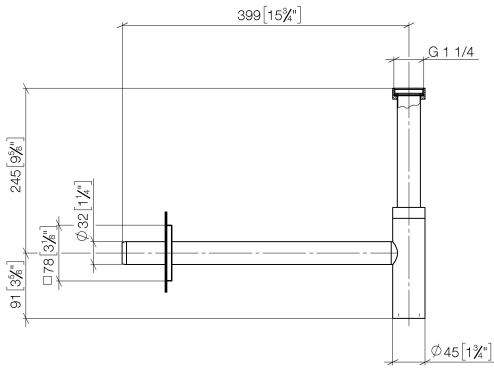

10 060 780

● rosette 78 x 78 mm

Fits: IMO, MEM, CL.1, CYO

	Platinum	10 060 780-08
	Chrome	10 060 780-00
	Brushed Platinum	10 060 780-06
	Dark Chrome	10 060 780-19
	Brushed Durabronze (23kt Gold)	10 060 780-28
	Matte Black	10 060 780-33
	Brushed Champagne (22kt Gold)	10 060 780-46
	Champagne (22kt Gold)	10 060 780-47
	Brushed Chrome	10 060 780-93
	Brushed Dark Platinum	10 060 780-99

Siphon for basin 1 1/4" - Platinum

10 060 780

mm [inches]

10 060 780

Parts for other finishes can be found here: [Chrome](#)

Siphon for basin 1 1/4" - Platinum

IMO

10 060 780

Spare parts list

No.	Item Number	Name	Quantity used	Delivery time
	09 14 20 060 90	seal	15	2