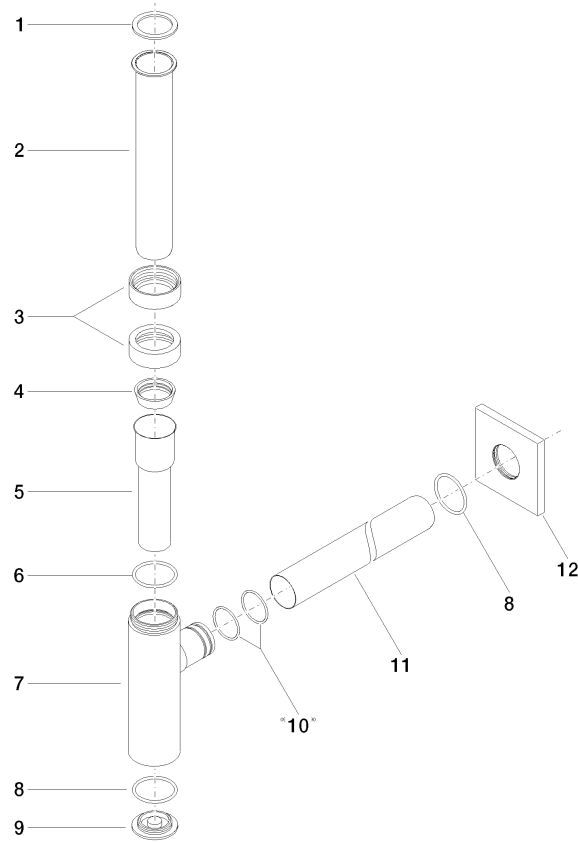

10 060 780

● rosette 78 x 78 mm

Fits: IMO, MEM, CL.1, CYO

	Platinum	10 060 780-08
	Chrome	10 060 780-00
	Brushed Platinum	10 060 780-06
	Dark Chrome	10 060 780-19
	Brushed Durabronze (23kt Gold)	10 060 780-28
	Matte Black	10 060 780-33
	Brushed Champagne (22kt Gold)	10 060 780-46
	Champagne (22kt Gold)	10 060 780-47
	Brushed Chrome	10 060 780-93
	Brushed Dark Platinum	10 060 780-99

Siphon for basin 1 1/4" - Platinum

10 060 780

mm [inches]

10 060 780

Parts for other finishes can be found here: [Chrome](#)

Siphon for basin 1 1/4" - Platinum

IMO

10 060 780

Spare parts list

No.	Item Number	Name	Quantity used	Delivery time
	09 14 20 060 90	seal	15	2