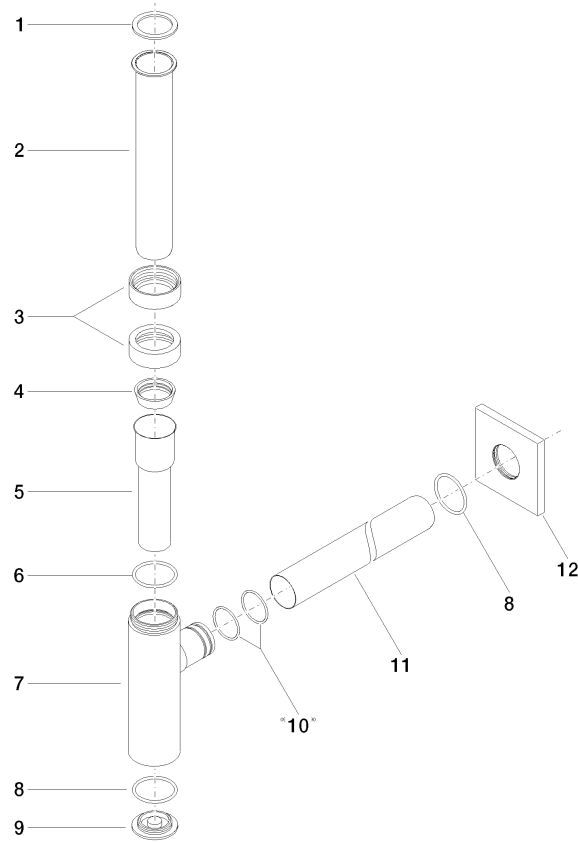

Siphon for basin 1 1/4" - Dark Chrome

IMO

10 060 780

● rosette 78 x 78 mm

Fits: IMO, MEM, CL.1, CYO

	Dark Chrome	10 060 780-19
	Chrome	10 060 780-00
	Brushed Platinum	10 060 780-06
	Platinum	10 060 780-08
	Brushed Durabronze (23kt Gold)	10 060 780-28
	Matte Black	10 060 780-33
	Brushed Champagne (22kt Gold)	10 060 780-46
	Champagne (22kt Gold)	10 060 780-47
	Brushed Chrome	10 060 780-93
	Brushed Dark Platinum	10 060 780-99

Siphon for basin 1 1/4" - Dark Chrome

10 060 780

mm [inches]

10 060 780

Parts for other finishes can be found here: [Chrome](#)

Siphon for basin 1 1/4" - Dark Chrome

IMO

10 060 780

Spare parts list