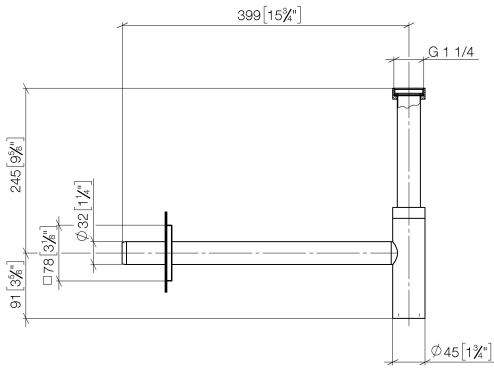

Siphon for basin 1 1/4" - Dark Chrome

IMO

10 060 780

● rosette 78 x 78 mm

Fits: IMO, MEM, CL.1, CYO

	Dark Chrome	10 060 780-19
	Chrome	10 060 780-00
	Brushed Platinum	10 060 780-06
	Platinum	10 060 780-08
	Brushed Durabronze (23kt Gold)	10 060 780-28
	Matte Black	10 060 780-33
	Brushed Champagne (22kt Gold)	10 060 780-46
	Champagne (22kt Gold)	10 060 780-47
	Brushed Chrome	10 060 780-93
	Brushed Dark Platinum	10 060 780-99

Siphon for basin 1 1/4" - Dark Chrome

10 060 780

mm [inches]

10 060 780

Parts for other finishes can be found here: [Chrome](#)

Siphon for basin 1 1/4" - Dark Chrome

IMO

10 060 780