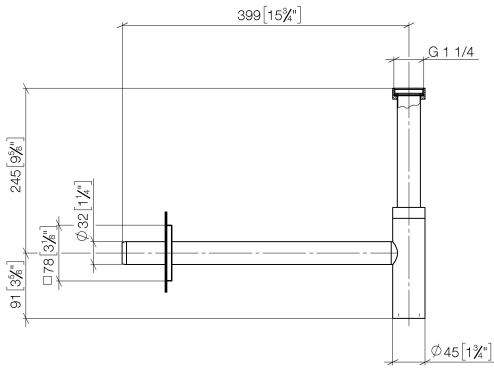

Siphon for basin 1 1/4" - Champagne (22kt Gold)

IMO

10 060 780

• rosette 78 x 78 mm

Fits: IMO, MEM, CL.1, CYO

	Champagne (22kt Gold)	10 060 780-47
	Chrome	10 060 780-00
	Brushed Platinum	10 060 780-06
	Platinum	10 060 780-08
	Dark Chrome	10 060 780-19
	Brushed Durabronze (23kt Gold)	10 060 780-28
	Matte Black	10 060 780-33
	Brushed Champagne (22kt Gold)	10 060 780-46
	Brushed Chrome	10 060 780-93
	Brushed Dark Platinum	10 060 780-99

Siphon for basin 1 1/4" - Champagne (22kt Gold)

10 060 780

mm [inches]

10 060 780

Parts for other finishes can be found here: [Chrome](#)

Siphon for basin 1 1/4" - Champagne (22kt Gold)

IMO

10 060 780

Spare parts list

No.	Item Number	Name	Quantity used	Delivery time
	09 14 20 060 90	seal	15	2