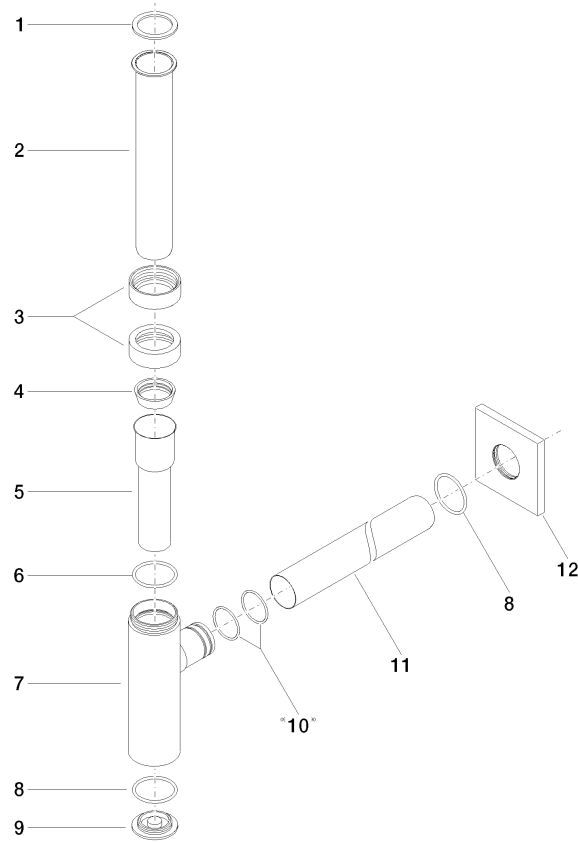

Siphon for basin 1 1/4" - Champagne (22kt Gold)

IMO

10 060 780

• rosette 78 x 78 mm

Fits: IMO, MEM, CL.1, CYO

	Champagne (22kt Gold)	10 060 780-47
	Chrome	10 060 780-00
	Brushed Platinum	10 060 780-06
	Platinum	10 060 780-08
	Dark Chrome	10 060 780-19
	Brushed Durabronze (23kt Gold)	10 060 780-28
	Matte Black	10 060 780-33
	Brushed Champagne (22kt Gold)	10 060 780-46
	Brushed Chrome	10 060 780-93
	Brushed Dark Platinum	10 060 780-99

Siphon for basin 1 1/4" - Champagne (22kt Gold)

10 060 780

mm [inches]

10 060 780

Parts for other finishes can be found here: [Chrome](#)

Siphon for basin 1 1/4" - Champagne (22kt Gold)

IMO

10 060 780

Spare parts list

No.	Item Number	Name	Quantity used	Delivery time
	09 14 20 060 90	seal	15	2