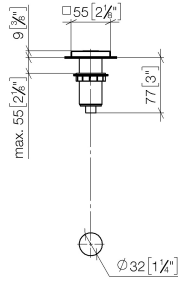

AIR SWITCH Control button - Champagne (22kt Gold)

10 714 970

mm [inches]

AIR SWITCH Control button - Champagne (22kt Gold)

10 714 970

Parts for other finishes can be found here: [Chrome](#)

Spare parts list

No.	Item Number	Name	Quantity used	Delivery time
1	09 28 10 141 90	sleeve	1	2
2	09 27 87 013-47	rosette	1	30
3	09 14 10 507 90	seal	1	2
4	09 21 33 045-47	insert	1	30
5	09 14 10 015 90	seal	1	2
6	09 24 01 030 90	ring	1	2
7	09 14 05 037 90	seal	1	2
8	04 30 01 186 00 90	sleeve	1	2