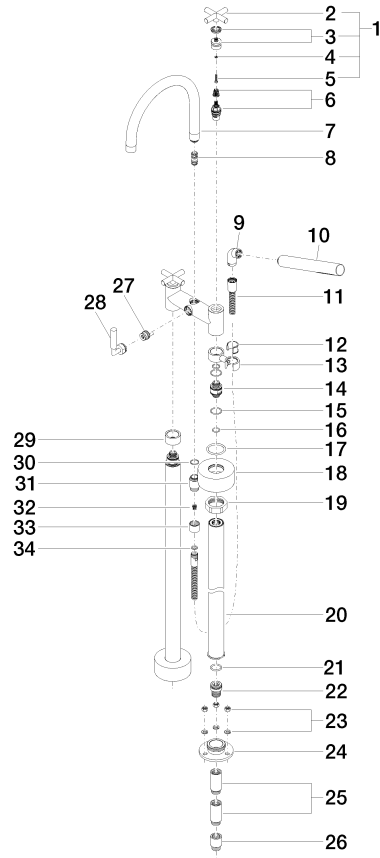

### Flow rate chart

### Certificates

---

IAPMO\_4976

WRAS\_2212

LGA\_18

Belgaqua\_21-033-2

**TARA Two-hole bath mixer for free-standing assembly with hand shower set -  
Matte Black**

25 943 892 Product version from 5/27/2021

### Spare parts list

No.	Item Number	Name	Quantity used	Delivery time
1	90 20 89 010 10-33	handle	2	30
2	09 20 89 010-33	handle	2	60
3	90 12 12 007 00-33	base	2	30
4	90 30 11 029 00 90	disc	2	2
5	90 30 30 075 00 90	screw	2	2
6	90 90 03 131 00 90	top	2	2
7	90 28 22 222 00-33	spout	1	30
8	90 21 10 011 00 90	diverter	1	2
9	04 24 04 189 00-33	nipple	1	30
10	90 12 11 140 41-33	shower	1	30
11	90 30 02 072 00-33	Metal shower hose 1/2" x 3/8" x 1250 mm - Matte Black	1	30
12	90 18 40 035 00 90	sleeve	1	2
13	04 28 10 029 01-33	holder	1	30
14	09 29 05 021 20 90	nipple	2	2
15	09 14 10 112 90	seal	4	2
16	90 14 10 055 00 90	seal	4	2
17	09 14 10 041 90	seal	2	2
18	09 27 89 025-33	rosette	2	30
19	09 23 30 040-07	nut	2	30
20	04 28 22 009 20-33	connection	2	30
21	09 14 10 081 90	seal	2	2
22	09 24 03 094-07	nipple	2	30
23	04 23 10 023 00 90	fixing set	6	2
24	09 30 11 130-07	connection	2	30
25	09 24 03 081 10 90	extension	4	2
26	09 24 03 080 90	extension	2	2
27	90 15 01 005 00 90	insert	1	2
28	90 18 20 025 00-33	diverter	1	-
Spare part can no longer be ordered, please order the replacement item				
29	09 28 10 028-33	sleeve	1	30
30	90 14 10 032 00 90	seal	1	2
31	09 24 03 121-33	nipple	1	30
32	09 23 01 131 90	back-flow preventer	1	2
33	09 21 02 143-33	sleeve	1	30
34	90 14 20 026 00 90	seal	1	2