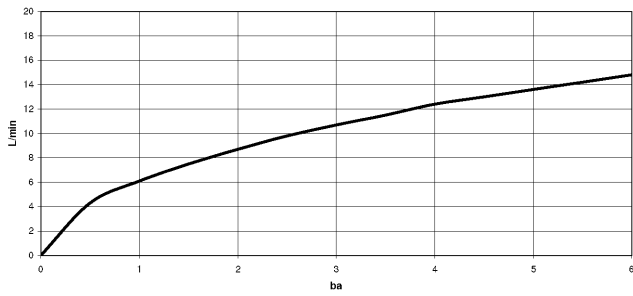

Rinsing spray set - Chrome

27 731 970

mm [inches]

Flow rate chart

Codes & Standards

DIN 4109

EN 1717

ISO 3822