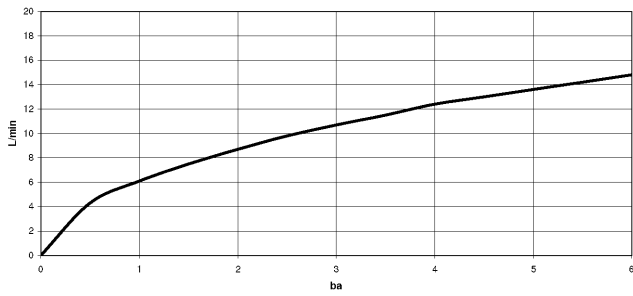

Rinsing spray set - Platinum

27 731 970

mm [inches]

Flow rate chart

Codes & Standards

DIN 4109

EN 1717

ISO 3822