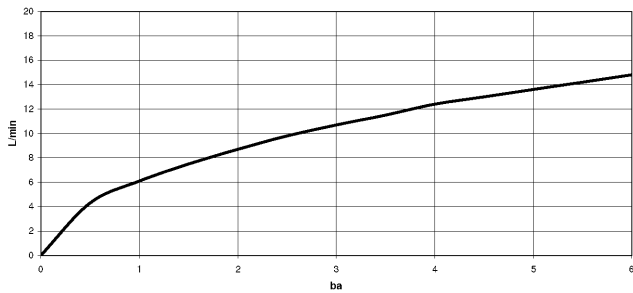

Rinsing spray set - Durabronz (23kt Gold)

27 731 970

mm [inches]

Flow rate chart

Codes & Standards

DIN 4109

EN 1717

ISO 3822