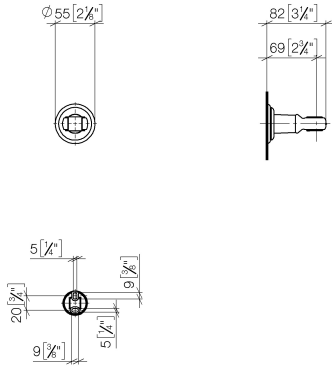

28 050 361

● rosette Ø 55 mm

	Chrome	28 050 361-00
	Brushed Platinum	28 050 361-06
	Platinum	28 050 361-08
	Durabress (23kt Gold)	28 050 361-09
	Brushed Durabress (23kt Gold)	28 050 361-28
		28 050 361-39
		28 050 361-43
	Brushed Dark Platinum	28 050 361-99

28 050 361

mm [inches]

28 050 361

**Product version from 7/3/2016**

Parts for other  
finishes can be found  
here: Brushed  
Platinum

MADISON Wall bracket - Chrome

MADISON

28 050 361

**Spare parts list**

**Product version from 7/3/2016**

No.	Item Number	Name	Quantity used	Delivery time
	90 18 40 035 00 90	sleeve	4	2