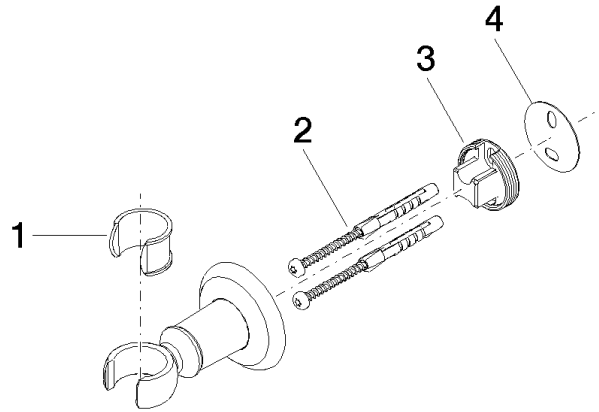

28 050 361

● rosette Ø 55 mm

	Chrome	28 050 361-00
	Brushed Platinum	28 050 361-06
	Platinum	28 050 361-08
	Durabress (23kt Gold)	28 050 361-09
	Brushed Durabress (23kt Gold)	28 050 361-28
		28 050 361-39
		28 050 361-43
	Brushed Dark Platinum	28 050 361-99

28 050 361

mm [inches]

28 050 361

**Product version from 7/3/2016**

Parts for other  
finishes can be found  
here: Brushed  
Platinum

MADISON Wall bracket - Chrome

MADISON

28 050 361

**Spare parts list**

**Product version from 7/3/2016**

No.	Item Number	Name	Quantity used	Delivery time
	90 18 40 035 00 90	sleeve	4	2