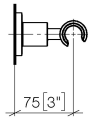

28 050 892

● rosette Ø 55 mm

	Chrome	28 050 892-00
	Brushed Platinum	28 050 892-06
	Platinum	28 050 892-08
	Dark Chrome	28 050 892-19
	Brushed Durabronze (23kt Gold)	28 050 892-28
	Matte Black	28 050 892-33
	Brushed Bronze	28 050 892-42
	Brushed Champagne (22kt Gold)	28 050 892-46
	Champagne (22kt Gold)	28 050 892-47
	Brushed Chrome	28 050 892-93
	Brushed Dark Platinum	28 050 892-99

28 050 892

mm [inches]

28 050 892

Product version from 4/1/2024

Parts for other
finishes can be found
here: Brushed
Platinum

TARA Wall bracket - Chrome

TARA

28 050 892