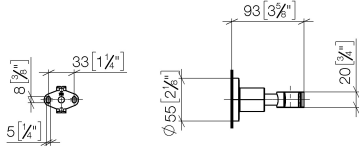

28 050 892

● rosette Ø 55 mm

	Chrome	28 050 892-00
	Brushed Platinum	28 050 892-06
	Platinum	28 050 892-08
	Dark Chrome	28 050 892-19
	Brushed Durabronze (23kt Gold)	28 050 892-28
	Matte Black	28 050 892-33
	Brushed Bronze	28 050 892-42
	Brushed Champagne (22kt Gold)	28 050 892-46
	Champagne (22kt Gold)	28 050 892-47
	Brushed Chrome	28 050 892-93
	Brushed Dark Platinum	28 050 892-99

28 050 892

mm [inches]

28 050 892

Product version from 4/1/2024

Parts for other
finishes can be found
here: Brushed
Platinum

TARA Wall bracket - Chrome

TARA

28 050 892