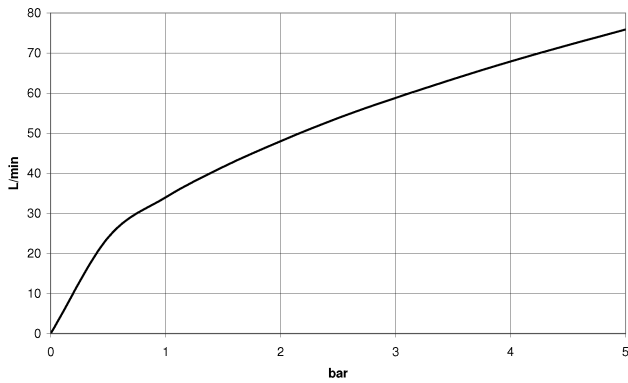

28 450 370

- 1/2" shower outlet
- rosette Ø 60 mm
- 1/2" connection
- WRAS 240502026

Intrinsic protection against back flow.

	Chrome	28 450 370-00
	Chrome	28 450 370-00 0010
	Brushed Platinum	28 450 370-06
	Brushed Platinum	28 450 370-06 0010
	Platinum	28 450 370-08
	Platinum	28 450 370-08 0010
	Durabass (23kt Gold)	28 450 370-09
	Durabass (23kt Gold)	28 450 370-09 0010
	Brushed Durabass (23kt Gold)	28 450 370-28
	Brushed Durabass (23kt Gold)	28 450 370-28 0010
	Brushed Dark Platinum	28 450 370-99
	Brushed Dark Platinum	28 450 370-99 0010

Recommended miscellaneous

Concealed wall elbow -

35 085 970 90

- max. recess depth 163 mm
- min. recess depth 90 mm

28 450 370

Flow rate chart

Codes & Standards

EN 1717