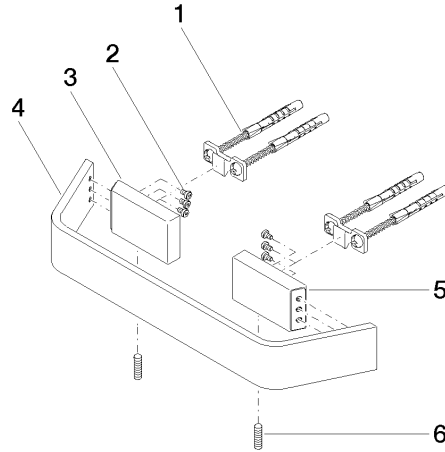

83 020 705

- gauge 200 mm
- width 273mm
- height 35 mm
- 70mm projection

	Chrome	83 020 705-00
	Brushed Platinum	83 020 705-06
	Dark Chrome	83 020 705-19
	Brushed Champagne (22kt Gold)	83 020 705-46
	Champagne (22kt Gold)	83 020 705-47
	Brushed Dark Platinum	83 020 705-99

83 020 705

mm [inches]

83 020 705

Parts for other finishes can be found here: [Brushed](#)
[Platinum](#)

Spare parts list

No.	Item Number	Name	Quantity used	Delivery time
1	05 17 20 758 00 90	fixing set	2	2
2	09 30 30 191 90	screw	6	2
3	08 17 70 500-00	holder	1	10
4	08 17 70 552-00	bar	1	10
5	08 17 70 501-00	holder	1	10
6	04 31 11 113 00 90	pin	1	2