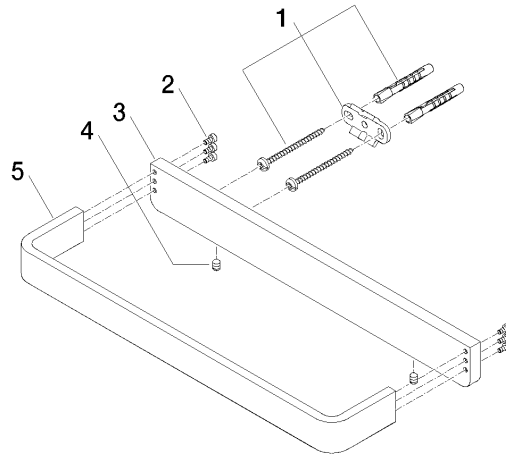

83 030 710

- gauge 185 mm
- width 300mm
- height 35 mm
- 70mm projection

83 030 710

mm [inches]

83 030 710

Spare parts list

No.	Item Number	Name	Quantity used	Delivery time
1	05 17 20 717 00 90	fixing set	2	2
2	90 30 30 059 00 90	screw	2	2
3	08 17 71 500-00	holder	1	10
4	90 31 11 112 00 90	pin	2	2
5	08 17 71 550-00	holder	1	60