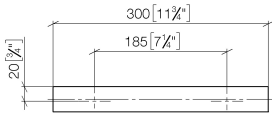

Bath grip - Chrome

MEM

83 030 780

- gauge 185 mm
- width 300mm
- height 35 mm
- 65mm projection

Fits: MEM, CYO

	Chrome	83 030 780-00
	Brushed Platinum	83 030 780-06
	Platinum	83 030 780-08
	Dark Chrome	83 030 780-19
	Brushed Durabronze (23kt Gold)	83 030 780-28
	Brushed Champagne (22kt Gold)	83 030 780-46
	Champagne (22kt Gold)	83 030 780-47
	Brushed Dark Platinum	83 030 780-99

83 030 780

mm [inches]

83 030 780

Parts for other finishes can be found here: **Brushed Platinum**

Spare parts list

No.	Item Number	Name	Quantity used	Delivery time
1	05 17 20 717 00 90	fixing set	2	2
2	90 31 11 004 00 90	pin	2	2