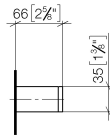

Bath grip - Chrome

MEM

83 030 780

- gauge 185 mm
- width 300mm
- height 35 mm
- 65mm projection

Fits: MEM, CYO

	Chrome	83 030 780-00
	Brushed Platinum	83 030 780-06
	Platinum	83 030 780-08
	Dark Chrome	83 030 780-19
	Brushed Durabronze (23kt Gold)	83 030 780-28
	Brushed Champagne (22kt Gold)	83 030 780-46
	Champagne (22kt Gold)	83 030 780-47
	Brushed Dark Platinum	83 030 780-99

83 030 780

mm [inches]

83 030 780

Parts for other finishes can be found here: **Brushed Platinum**

Spare parts list

No.	Item Number	Name	Quantity used	Delivery time
1	05 17 20 717 00 90	fixing set	2	2
2	90 31 11 004 00 90	pin	2	2