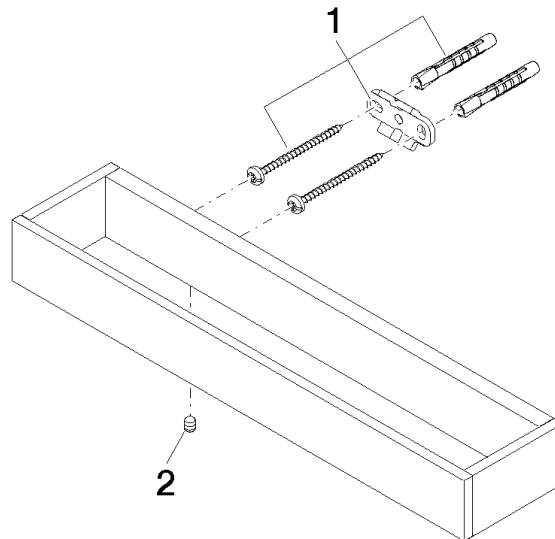

Bath grip - Chrome

MEM

83 030 780

- gauge 185 mm
- width 300mm
- height 35 mm
- 65mm projection

Fits: MEM, CYO

	Chrome	83 030 780-00
	Brushed Platinum	83 030 780-06
	Platinum	83 030 780-08
	Dark Chrome	83 030 780-19
	Brushed Durabronze (23kt Gold)	83 030 780-28
	Brushed Champagne (22kt Gold)	83 030 780-46
	Champagne (22kt Gold)	83 030 780-47
	Brushed Dark Platinum	83 030 780-99

83 030 780

mm [inches]

83 030 780

Parts for other finishes can be found here: **Brushed Platinum**

Spare parts list

No.	Item Number	Name	Quantity used	Delivery time
1	05 17 20 717 00 90	fixing set	2	2
2	90 31 11 004 00 90	pin	2	2