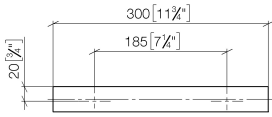

Bath grip - Brushed Durabronz (23kt Gold)

MEM

83 030 780

- gauge 185 mm
- width 300mm
- height 35 mm
- 65mm projection

Fits: MEM, CYO

	Brushed Durabronz (23kt Gold)	83 030 780-28
	Chrome	83 030 780-00
	Brushed Platinum	83 030 780-06
	Platinum	83 030 780-08
	Dark Chrome	83 030 780-19
	Brushed Champagne (22kt Gold)	83 030 780-46
	Champagne (22kt Gold)	83 030 780-47
	Brushed Dark Platinum	83 030 780-99

83 030 780

mm [inches]

83 030 780

Parts for other finishes can be found here: [Chrome](#)

Spare parts list

No.	Item Number	Name	Quantity used	Delivery time
1	05 17 20 717 00 90	fixing set	2	2
2	90 31 11 004 00 90	pin	2	2