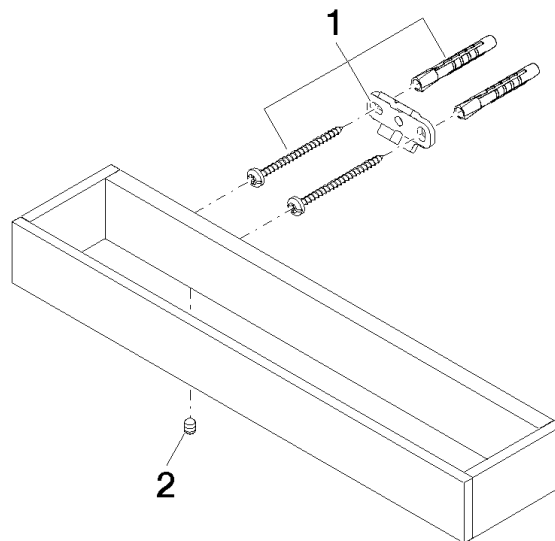

Bath grip - Brushed Durabronz (23kt Gold)

MEM

83 030 780

- gauge 185 mm
- width 300mm
- height 35 mm
- 65mm projection

Fits: MEM, CYO

	Brushed Durabronz (23kt Gold)	83 030 780-28
	Chrome	83 030 780-00
	Brushed Platinum	83 030 780-06
	Platinum	83 030 780-08
	Dark Chrome	83 030 780-19
	Brushed Champagne (22kt Gold)	83 030 780-46
	Champagne (22kt Gold)	83 030 780-47
	Brushed Dark Platinum	83 030 780-99

83 030 780

mm [inches]

83 030 780

Parts for other finishes can be found here: [Chrome](#)

Spare parts list

No.	Item Number	Name	Quantity used	Delivery time
1	05 17 20 717 00 90	fixing set	2	2
2	90 31 11 004 00 90	pin	2	2