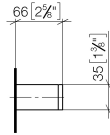

Bath grip - Brushed Durabronz (23kt Gold)

MEM

83 030 780

- gauge 185 mm
- width 300mm
- height 35 mm
- 65mm projection

Fits: MEM, CYO

	Brushed Durabronz (23kt Gold)	83 030 780-28
	Chrome	83 030 780-00
	Brushed Platinum	83 030 780-06
	Platinum	83 030 780-08
	Dark Chrome	83 030 780-19
	Brushed Champagne (22kt Gold)	83 030 780-46
	Champagne (22kt Gold)	83 030 780-47
	Brushed Dark Platinum	83 030 780-99

83 030 780

mm [inches]

83 030 780

Parts for other finishes can be found here: [Chrome](#)

Spare parts list

No.	Item Number	Name	Quantity used	Delivery time
1	05 17 20 717 00 90	fixing set	2	2
2	90 31 11 004 00 90	pin	2	2