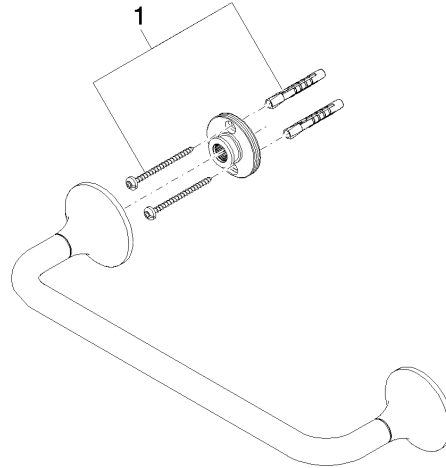

83 030 809

- gauge 300 mm
- width 360mm
- height 60 mm
- rosette Ø 60 mm
- 98mm projection

	Chrome	83 030 809-00
	Brushed Platinum	83 030 809-06
	Platinum	83 030 809-08
	Dark Chrome	83 030 809-19
	Brushed Durabronze (23kt Gold)	83 030 809-28
	Brushed Bronze	83 030 809-42
	Brushed Champagne (22kt Gold)	83 030 809-46
	Champagne (22kt Gold)	83 030 809-47
	Brushed Dark Platinum	83 030 809-99

83 030 809

mm [inches]

83 030 809

Parts for other finishes can be found here: [Brushed](#) [Platinum](#)

Spare parts list

No.	Item Number	Name	Quantity used	Delivery time
1	05 30 31 025 00 90	fixing set	1	2