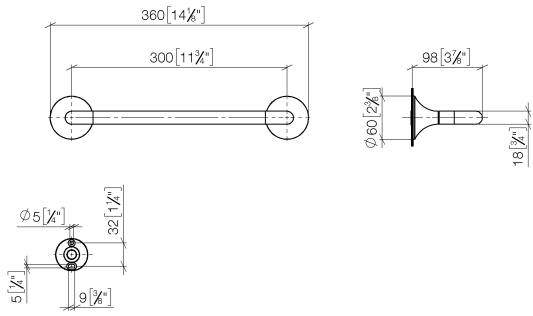

83 030 809

- gauge 300 mm
- width 360mm
- height 60 mm
- rosette Ø 60 mm
- 98mm projection

	Chrome	83 030 809-00
	Brushed Platinum	83 030 809-06
	Platinum	83 030 809-08
	Dark Chrome	83 030 809-19
	Brushed Durabronze (23kt Gold)	83 030 809-28
	Brushed Bronze	83 030 809-42
	Brushed Champagne (22kt Gold)	83 030 809-46
	Champagne (22kt Gold)	83 030 809-47
	Brushed Dark Platinum	83 030 809-99

83 030 809

mm [inches]

83 030 809

Parts for other finishes can be found here: [Brushed](#) [Platinum](#)

Spare parts list

No.	Item Number	Name	Quantity used	Delivery time
1	05 30 31 025 00 90	fixing set	1	2