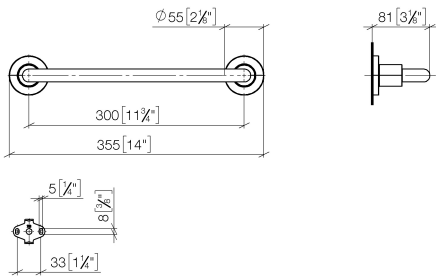

83 030 892

- gauge 300 mm
- width 355mm
- height 55 mm
- rosette Ø 55 mm
- 80mm projection

	Chrome	83 030 892-00
	Brushed Platinum	83 030 892-06
	Platinum	83 030 892-08
	Dark Chrome	83 030 892-19
	Brushed Durabronze (23kt Gold)	83 030 892-28
	Matte Black	83 030 892-33
	Brushed Champagne (22kt Gold)	83 030 892-46
	Champagne (22kt Gold)	83 030 892-47
	Brushed Chrome	83 030 892-93
	Brushed Dark Platinum	83 030 892-99

83 030 892

mm [inches]

Certificates

TÜV_B0358530023_ TÜV_B0358530023_

Dt. EN.

83 030 892

Parts for other finishes can be found here: [Brushed](#)
[Platinum](#)

Spare parts list

No.	Item Number	Name	Quantity used	Delivery time
1	05 28 22 587 00-00	holder	1	10
2	08 17 89 505-00	holder	2	10
3	04 31 11 113 00 90	pin	2	2
4	09 30 11 046 90	disc	2	2
5	09 30 30 071 90	screw	2	2
6	05 17 20 739 00 90	fixing set	2	2