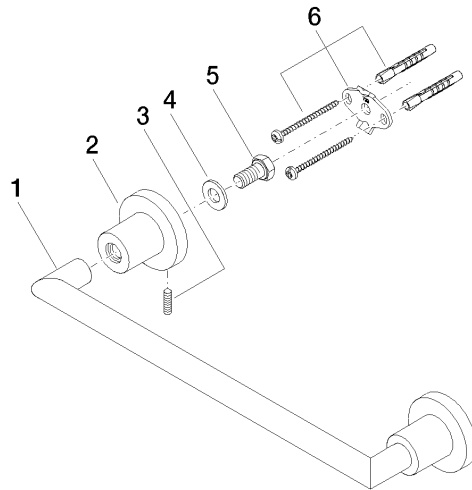

83 030 892

- gauge 300 mm
- width 355mm
- height 55 mm
- rosette Ø 55 mm
- 80mm projection

	Chrome	83 030 892-00
	Brushed Platinum	83 030 892-06
	Platinum	83 030 892-08
	Dark Chrome	83 030 892-19
	Brushed Durabronze (23kt Gold)	83 030 892-28
	Matte Black	83 030 892-33
	Brushed Champagne (22kt Gold)	83 030 892-46
	Champagne (22kt Gold)	83 030 892-47
	Brushed Chrome	83 030 892-93
	Brushed Dark Platinum	83 030 892-99

83 030 892

mm [inches]

Certificates

TÜV_B0358530023_ TÜV_B0358530023_

Dt. EN.

83 030 892

Parts for other finishes can be found here: [Brushed](#)
[Platinum](#)

Spare parts list

No.	Item Number	Name	Quantity used	Delivery time
1	05 28 22 587 00-00	holder	1	10
2	08 17 89 505-00	holder	2	10
3	04 31 11 113 00 90	pin	2	2
4	09 30 11 046 90	disc	2	2
5	09 30 30 071 90	screw	2	2
6	05 17 20 739 00 90	fixing set	2	2