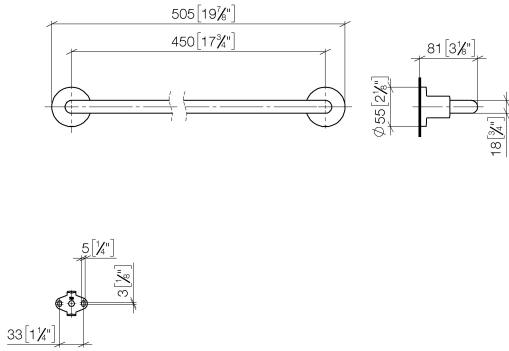

TARA Towel bar - Matte Black

83 045 892 Product version from 4/1/2024

- gauge 450 mm
- width 505mm
- height 55 mm
- rosette Ø 55 mm
- 81mm projection

Fits TARA

	Matte Black	83 045 892-33
	Chrome	83 045 892-00
	Brushed Platinum	83 045 892-06
	Platinum	83 045 892-08
	Dark Chrome	83 045 892-19
	Brushed Durabronze (23kt Gold)	83 045 892-28
	Brushed Bronze	83 045 892-42
	Brushed Champagne (22kt Gold)	83 045 892-46
	Champagne (22kt Gold)	83 045 892-47
	Brushed Chrome	83 045 892-93
	Brushed Dark Platinum	83 045 892-99

TARA Towel bar - Matte Black

83 045 892 Product version from 4/1/2024

mm [inches]

TARA Towel bar - Matte Black

83 045 892 Product version from 4/1/2024

Parts for other finishes can be found here: [Chrome](#)

Spare parts list

No.	Item Number	Name	Quantity used	Delivery time
1	05 28 22 588 00-33	holder	1	30
2	08 17 89 505-33	holder	2	30
3	04 31 11 113 00 90	pin	2	2
4	09 30 11 046 90	disc	2	2
5	09 30 30 071 90	screw	2	2
6	05 17 20 739 00 90	fixing set	2	2