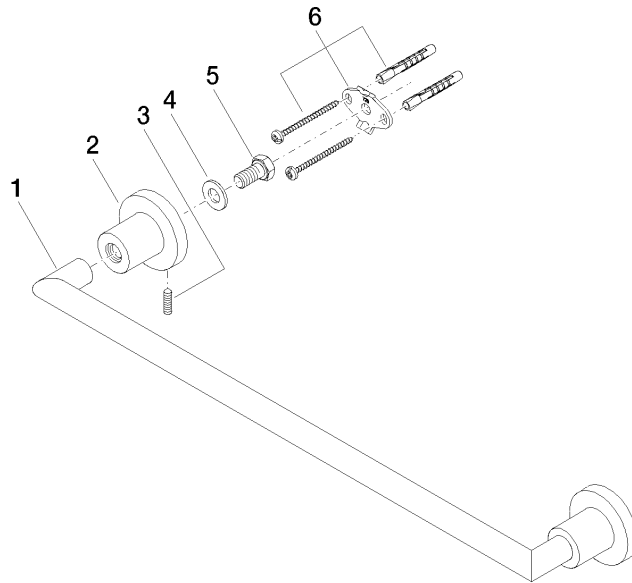

TARA Towel bar - Matte Black

83 045 892 Product version from 4/1/2024

- gauge 450 mm
- width 505mm
- height 55 mm
- rosette Ø 55 mm
- 81mm projection

Fits TARA

	Matte Black	83 045 892-33
	Chrome	83 045 892-00
	Brushed Platinum	83 045 892-06
	Platinum	83 045 892-08
	Dark Chrome	83 045 892-19
	Brushed Durabronze (23kt Gold)	83 045 892-28
	Brushed Bronze	83 045 892-42
	Brushed Champagne (22kt Gold)	83 045 892-46
	Champagne (22kt Gold)	83 045 892-47
	Brushed Chrome	83 045 892-93
	Brushed Dark Platinum	83 045 892-99

TARA Towel bar - Matte Black

83 045 892 Product version from 4/1/2024

mm [inches]

TARA Towel bar - Matte Black

83 045 892 Product version from 4/1/2024

Parts for other finishes can be found here: [Chrome](#)

Spare parts list

No.	Item Number	Name	Quantity used	Delivery time
1	05 28 22 588 00-33	holder	1	30
2	08 17 89 505-33	holder	2	30
3	04 31 11 113 00 90	pin	2	2
4	09 30 11 046 90	disc	2	2
5	09 30 30 071 90	screw	2	2
6	05 17 20 739 00 90	fixing set	2	2