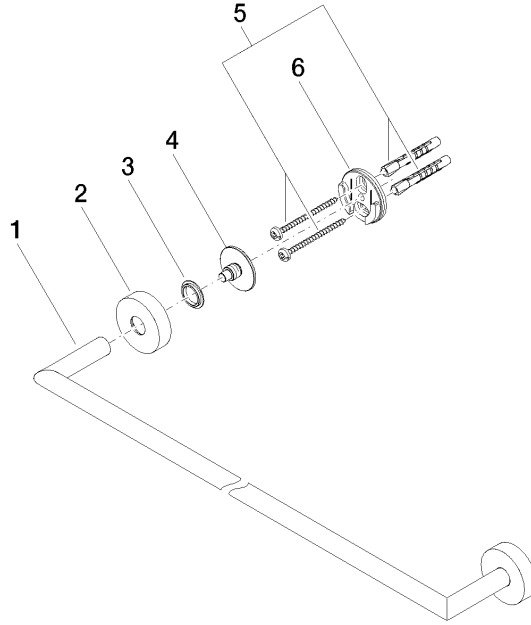

## EDITION PRO Towel bar - Chrome

---

83 060 626

- gauge 600 mm
- width 641mm
- height 41 mm
- rosette Ø 41 mm
- 66mm projection

	Chrome	83 060 626-00
	Matte Black	83 060 626-33
	Brushed Chrome	83 060 626-93

# EDITION PRO Towel bar - Chrome

83 060 626

mm [inches]

EDITION PRO Towel bar - Chrome

---

83 060 626

Parts for other  
finishes can be found  
here: [Matte Black](#)

## EDITION PRO Towel bar - Chrome

---

83 060 626

### Spare parts list

No.	Item Number	Name	Quantity used	Delivery time
	05 28 22 622 00-00	holder	10	10