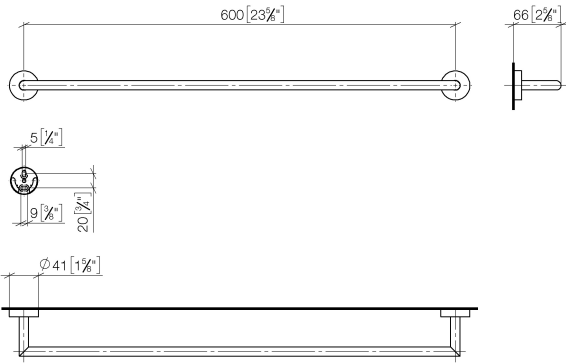

## EDITION PRO Towel bar - Chrome

---

83 060 626

- gauge 600 mm
- width 641mm
- height 41 mm
- rosette Ø 41 mm
- 66mm projection

	Chrome	83 060 626-00
	Matte Black	83 060 626-33
	Brushed Chrome	83 060 626-93

# EDITION PRO Towel bar - Chrome

83 060 626

mm [inches]

EDITION PRO Towel bar - Chrome

---

83 060 626

Parts for other  
finishes can be found  
here: [Matte Black](#)

### Spare parts list

No.	Item Number	Name	Quantity used	Delivery time
	05 28 22 622 00-00	holder	10	10