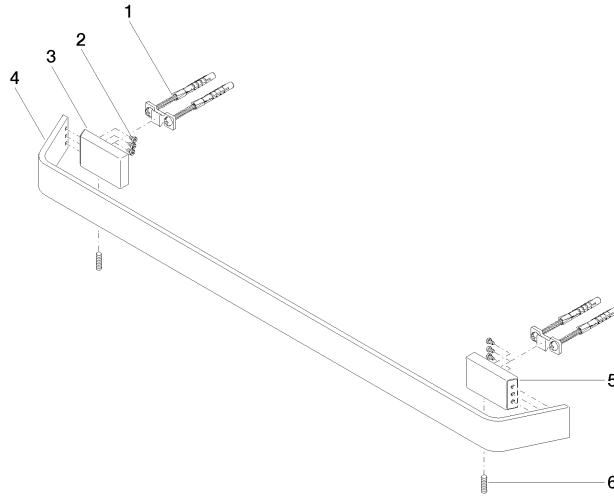

**CL.1 Towel bar - Chrome**

CL.1

83 060 705

- gauge 599 mm
- width 673mm
- height 35 mm
- 70mm projection

	Chrome	83 060 705-00
	Brushed Platinum	83 060 705-06
	Dark Chrome	83 060 705-19
	Brushed Champagne (22kt Gold)	83 060 705-46
	Champagne (22kt Gold)	83 060 705-47
	Brushed Dark Platinum	83 060 705-99

83 060 705

mm [inches]

83 060 705

**Product version from 3/9/2015**

Parts for other  
finishes can be found  
here: [Brushed](#)  
[Platinum](#)

CL.1 Towel bar - Chrome

CL.1

83 060 705

**Spare parts list**

**Product version from 3/9/2015**

No.	Item Number	Name	Quantity used	Delivery time
	05 17 20 758 00 90	fixing set	13	2