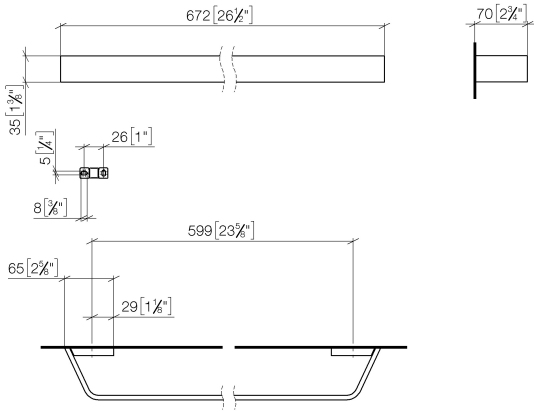

**CL.1 Towel bar - Chrome**

CL.1

83 060 705

- gauge 599 mm
- width 673mm
- height 35 mm
- 70mm projection

	Chrome	83 060 705-00
	Brushed Platinum	83 060 705-06
	Dark Chrome	83 060 705-19
	Brushed Champagne (22kt Gold)	83 060 705-46
	Champagne (22kt Gold)	83 060 705-47
	Brushed Dark Platinum	83 060 705-99

83 060 705

mm [inches]

83 060 705

**Product version from 3/9/2015**

Parts for other  
finishes can be found  
here: [Brushed](#)  
[Platinum](#)

CL.1 Towel bar - Chrome

CL.1

83 060 705

**Spare parts list**

**Product version from 3/9/2015**

No.	Item Number	Name	Quantity used	Delivery time
	05 17 20 758 00 90	fixing set	13	2