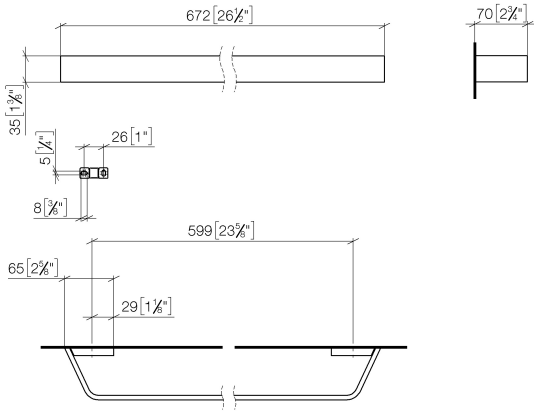

## CL.1 Towel bar - Brushed Champagne (22kt Gold)

CL.1

83 060 705

- gauge 599 mm
- width 673mm
- height 35 mm
- 70mm projection

	Brushed Champagne (22kt Gold)	83 060 705-46
	Chrome	83 060 705-00
	Brushed Platinum	83 060 705-06
	Dark Chrome	83 060 705-19
	Champagne (22kt Gold)	83 060 705-47
	Brushed Dark Platinum	83 060 705-99

83 060 705

mm [inches]

83 060 705

**Product version from 3/9/2015**

Parts for other finishes can be found here: [Chrome](#)

CL.1 Towel bar - Brushed Champagne (22kt Gold)

CL.1

83 060 705

**Spare parts list**

**Product version from 3/9/2015**

No.	Item Number	Name	Quantity used	Delivery time
	05 17 20 758 00 90	fixing set	13	2