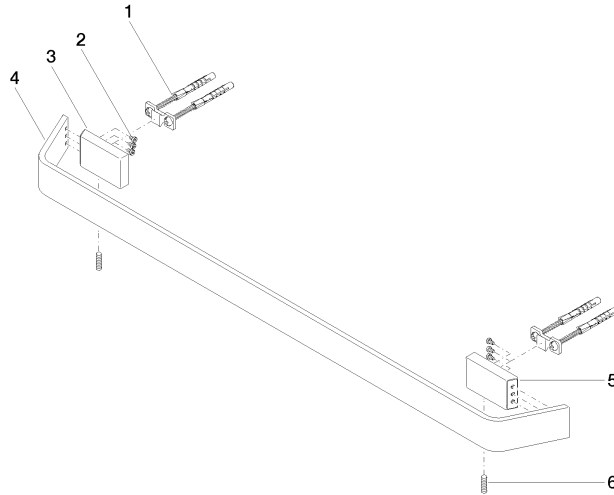

## CL.1 Towel bar - Brushed Champagne (22kt Gold)

CL.1

83 060 705

- gauge 599 mm
- width 673mm
- height 35 mm
- 70mm projection

	Brushed Champagne (22kt Gold)	83 060 705-46
	Chrome	83 060 705-00
	Brushed Platinum	83 060 705-06
	Dark Chrome	83 060 705-19
	Champagne (22kt Gold)	83 060 705-47
	Brushed Dark Platinum	83 060 705-99

83 060 705

mm [inches]

83 060 705

**Product version from 3/9/2015**

Parts for other finishes can be found here: [Chrome](#)

CL.1 Towel bar - Brushed Champagne (22kt Gold)

CL.1

83 060 705

**Spare parts list**

**Product version from 3/9/2015**

No.	Item Number	Name	Quantity used	Delivery time
	05 17 20 758 00 90	fixing set	13	2