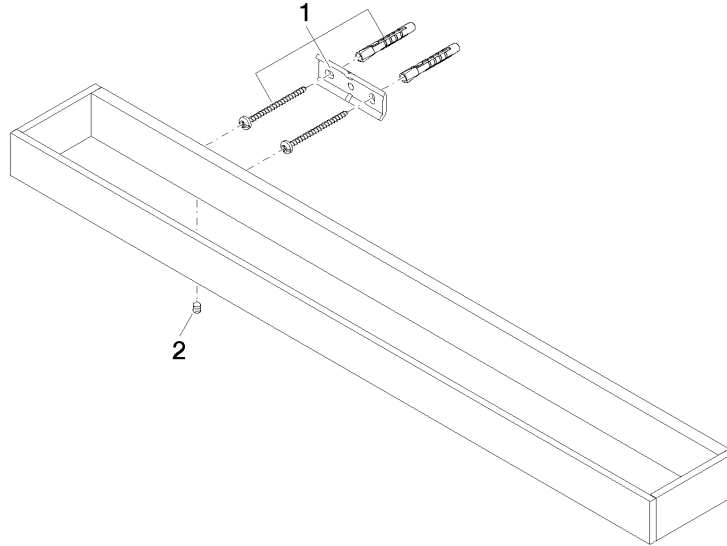

Towel bar - Chrome

MEM

83 060 780

- gauge 400 mm
- width 600mm
- height 35 mm
- 80mm projection

Fits: MEM, CYO

	Chrome	83 060 780-00
	Brushed Platinum	83 060 780-06
	Platinum	83 060 780-08
	Dark Chrome	83 060 780-19
	Brushed Durabronze (23kt Gold)	83 060 780-28
	Brushed Champagne (22kt Gold)	83 060 780-46
	Champagne (22kt Gold)	83 060 780-47
	Brushed Dark Platinum	83 060 780-99

83 060 780

mm [inches]

83 060 780

Parts for other finishes can be found here: Brushed Platinum

Spare parts list

No.	Item Number	Name	Quantity used	Delivery time
1	05 17 20 718 00 90	fixing set	2	2
2	90 31 11 004 00 90	pin	2	2