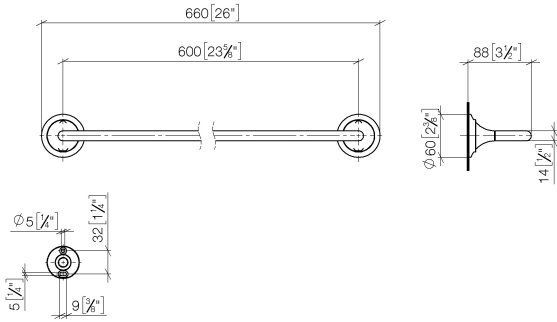

83 060 809

- gauge 600 mm
- width 660mm
- height 60 mm
- rosette Ø 60 mm
- 88mm projection

	Champagne (22kt Gold)	83 060 809-47
	Chrome	83 060 809-00
	Brushed Platinum	83 060 809-06
	Platinum	83 060 809-08
	Dark Chrome	83 060 809-19
	Brushed Durabronze (23kt Gold)	83 060 809-28
	Brushed Bronze	83 060 809-42
	Brushed Champagne (22kt Gold)	83 060 809-46
	Brushed Dark Platinum	83 060 809-99

VAIA Towel bar - Champagne (22kt Gold)

VAIA

83 060 809

mm [inches]

83 060 809

Product version from 8/29/2019

Parts for other
finishes can be found
here: [Chrome](#)

VAIA Towel bar - Champagne (22kt Gold)