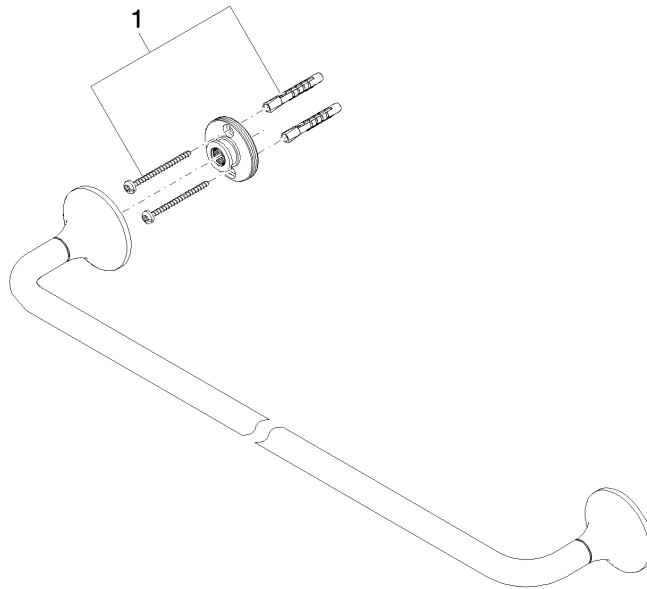

83 060 809

- gauge 600 mm
- width 660mm
- height 60 mm
- rosette Ø 60 mm
- 88mm projection

	Champagne (22kt Gold)	83 060 809-47
	Chrome	83 060 809-00
	Brushed Platinum	83 060 809-06
	Platinum	83 060 809-08
	Dark Chrome	83 060 809-19
	Brushed Durabronze (23kt Gold)	83 060 809-28
	Brushed Bronze	83 060 809-42
	Brushed Champagne (22kt Gold)	83 060 809-46
	Brushed Dark Platinum	83 060 809-99

VAIA Towel bar - Champagne (22kt Gold)

VAIA

83 060 809

mm [inches]

83 060 809

Product version from 8/29/2019

Parts for other
finishes can be found
here: [Chrome](#)

VAIA Towel bar - Champagne (22kt Gold)