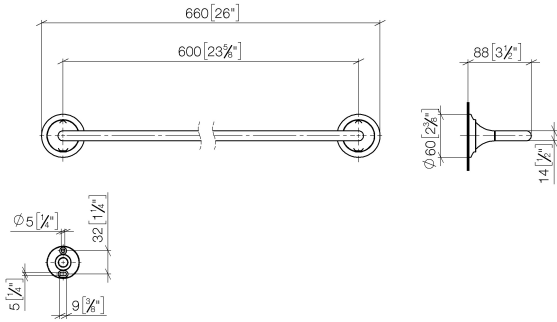

83 060 809

- gauge 600 mm
- width 660mm
- height 60 mm
- rosette Ø 60 mm
- 88mm projection

	Brushed Dark Platinum	83 060 809-99
	Chrome	83 060 809-00
	Brushed Platinum	83 060 809-06
	Platinum	83 060 809-08
	Dark Chrome	83 060 809-19
	Brushed Durabronze (23kt Gold)	83 060 809-28
	Brushed Bronze	83 060 809-42
	Brushed Champagne (22kt Gold)	83 060 809-46
	Champagne (22kt Gold)	83 060 809-47

# VAIA Towel bar - Brushed Dark Platinum

VAIA

83 060 809

mm [inches]