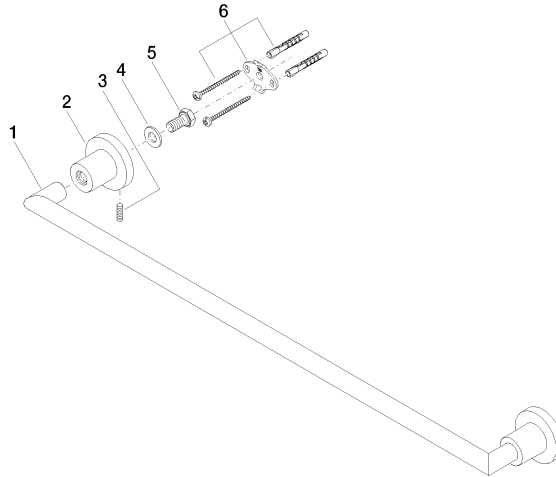

83 060 892

- gauge 600 mm
- width 655mm
- height 55 mm
- rosette Ø 55 mm
- 81mm projection

Fits TARA

	Chrome	83 060 892-00
	Brushed Platinum	83 060 892-06
	Platinum	83 060 892-08
	Dark Chrome	83 060 892-19
	Brushed Durabronze (23kt Gold)	83 060 892-28
	Matte Black	83 060 892-33
	Brushed Bronze	83 060 892-42
	Brushed Champagne (22kt Gold)	83 060 892-46
	Champagne (22kt Gold)	83 060 892-47
	Brushed Chrome	83 060 892-93
	Brushed Dark Platinum	83 060 892-99

83 060 892

mm [inches]

83 060 892

**Product version from 4/1/2024**

Parts for other  
finishes can be found  
here: Brushed  
Platinum

TARA Towel bar - Chrome

TARA

83 060 892

**Spare parts list**

**Product version from 4/1/2024**

No.	Item Number	Name	Quantity used	Delivery time
	05 28 22 589 00-00	holder	11	10