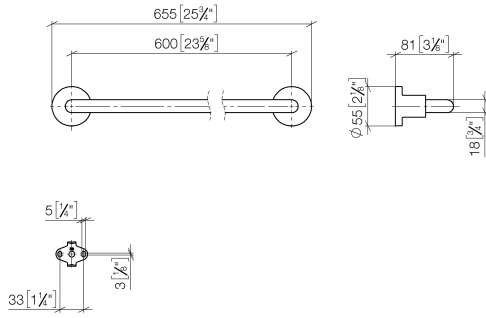

83 060 892

- gauge 600 mm
- width 655mm
- height 55 mm
- rosette Ø 55 mm
- 81mm projection

Fits TARA

	Chrome	83 060 892-00
	Brushed Platinum	83 060 892-06
	Platinum	83 060 892-08
	Dark Chrome	83 060 892-19
	Brushed Durabronze (23kt Gold)	83 060 892-28
	Matte Black	83 060 892-33
	Brushed Bronze	83 060 892-42
	Brushed Champagne (22kt Gold)	83 060 892-46
	Champagne (22kt Gold)	83 060 892-47
	Brushed Chrome	83 060 892-93
	Brushed Dark Platinum	83 060 892-99

83 060 892

mm [inches]

83 060 892

**Product version from 4/1/2024**

Parts for other  
finishes can be found  
here: Brushed  
Platinum

TARA Towel bar - Chrome

TARA

83 060 892

**Spare parts list**

**Product version from 4/1/2024**

No.	Item Number	Name	Quantity used	Delivery time
	05 28 22 589 00-00	holder	11	10