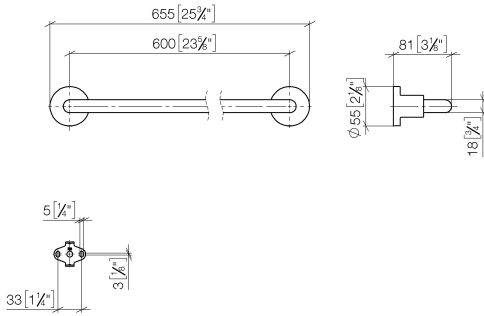

83 060 892

- gauge 600 mm
- width 655mm
- height 55 mm
- rosette Ø 55 mm
- 81mm projection

Fits TARA

	Brushed Durabronz (23kt Gold)	83 060 892-28
	Chrome	83 060 892-00
	Brushed Platinum	83 060 892-06
	Platinum	83 060 892-08
	Dark Chrome	83 060 892-19
	Matte Black	83 060 892-33
	Brushed Bronze	83 060 892-42
	Brushed Champagne (22kt Gold)	83 060 892-46
	Champagne (22kt Gold)	83 060 892-47
	Brushed Chrome	83 060 892-93
	Brushed Dark Platinum	83 060 892-99

83 060 892

mm [inches]

83 060 892

Product version from 4/1/2024

Parts for other
finishes can be found
here: [Chrome](#)

TARA Towel bar - Brushed Durabronz (23kt Gold)

TARA

83 060 892

Spare parts list

Product version from 4/1/2024

No.	Item Number	Name	Quantity used	Delivery time
	05 28 22 589 00-28	holder	11	20