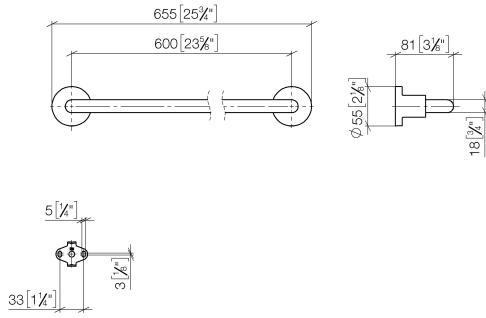

83 060 892

- gauge 600 mm
- width 655mm
- height 55 mm
- rosette Ø 55 mm
- 81mm projection

Fits TARA

	Matte Black	83 060 892-33
	Chrome	83 060 892-00
	Brushed Platinum	83 060 892-06
	Platinum	83 060 892-08
	Dark Chrome	83 060 892-19
	Brushed Durabronze (23kt Gold)	83 060 892-28
	Brushed Bronze	83 060 892-42
	Brushed Champagne (22kt Gold)	83 060 892-46
	Champagne (22kt Gold)	83 060 892-47
	Brushed Chrome	83 060 892-93
	Brushed Dark Platinum	83 060 892-99

83 060 892

mm [inches]

83 060 892

**Product version from 4/1/2024**

Parts for other  
finishes can be found  
here: [Chrome](#)

TARA Towel bar - Matte Black

TARA

83 060 892

**Spare parts list**

**Product version from 4/1/2024**

No.	Item Number	Name	Quantity used	Delivery time
	05 28 22 589 00-33	holder	11	30