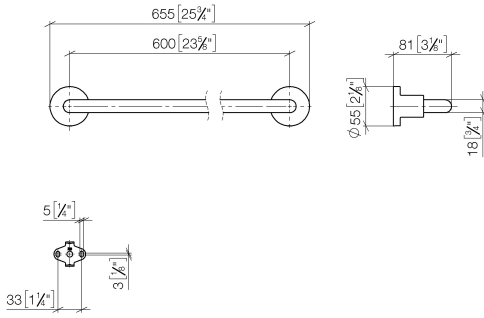

83 060 892

- gauge 600 mm
- width 655mm
- height 55 mm
- rosette Ø 55 mm
- 81mm projection

Fits TARA

	Brushed Bronze	83 060 892-42
	Chrome	83 060 892-00
	Brushed Platinum	83 060 892-06
	Platinum	83 060 892-08
	Dark Chrome	83 060 892-19
	Brushed Durabronze (23kt Gold)	83 060 892-28
	Matte Black	83 060 892-33
	Brushed Champagne (22kt Gold)	83 060 892-46
	Champagne (22kt Gold)	83 060 892-47
	Brushed Chrome	83 060 892-93
	Brushed Dark Platinum	83 060 892-99

83 060 892

mm [inches]

83 060 892

Product version from 4/1/2024

Parts for other
finishes can be found
here: [Chrome](#)

TARA Towel bar - Brushed Bronze

TARA

83 060 892

Spare parts list

Product version from 4/1/2024

No.	Item Number	Name	Quantity used	Delivery time
	05 28 22 589 00-42	holder	11	60