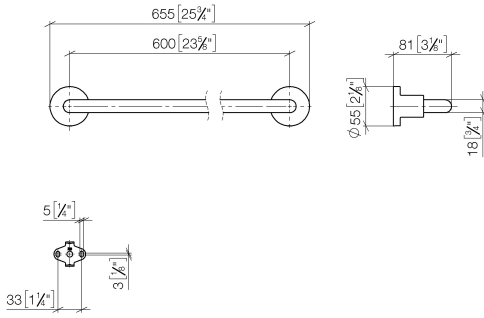

83 060 892

- gauge 600 mm
- width 655mm
- height 55 mm
- rosette Ø 55 mm
- 81mm projection

Fits TARA

	Brushed Dark Platinum	83 060 892-99
	Chrome	83 060 892-00
	Brushed Platinum	83 060 892-06
	Platinum	83 060 892-08
	Dark Chrome	83 060 892-19
	Brushed Durabronze (23kt Gold)	83 060 892-28
	Matte Black	83 060 892-33
	Brushed Bronze	83 060 892-42
	Brushed Champagne (22kt Gold)	83 060 892-46
	Champagne (22kt Gold)	83 060 892-47
	Brushed Chrome	83 060 892-93

83 060 892

mm [inches]

83 060 892

Product version from 4/1/2024

Parts for other
finishes can be found
here: [Chrome](#)

TARA Towel bar - Brushed Dark Platinum

TARA

83 060 892

Spare parts list

Product version from 4/1/2024

No.	Item Number	Name	Quantity used	Delivery time
	05 28 22 589 00-99	holder	11	30