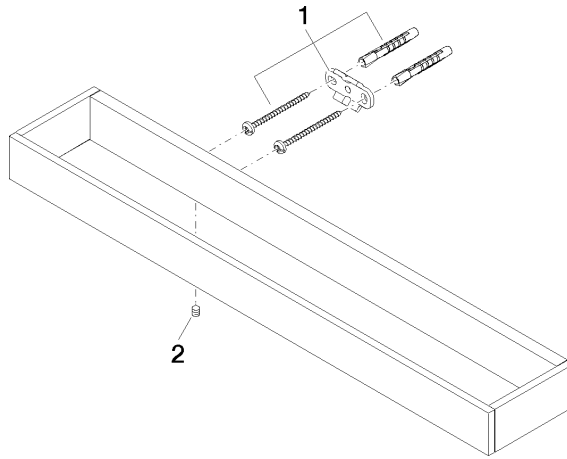

## MEM Towel bar - Dark Chrome

MEM

83 070 780

- gauge 320 mm
- width 450mm
- height 35 mm
- 80mm projection

	Dark Chrome	83 070 780-19
	Chrome	83 070 780-00
	Brushed Platinum	83 070 780-06
	Platinum	83 070 780-08
	Brushed Durabronze (23kt Gold)	83 070 780-28
	Brushed Champagne (22kt Gold)	83 070 780-46
	Champagne (22kt Gold)	83 070 780-47
	Brushed Dark Platinum	83 070 780-99

83 070 780

mm [inches]

83 070 780

**Product version from 9/1/2022**

Parts for other  
finishes can be found  
here: [Chrome](#)