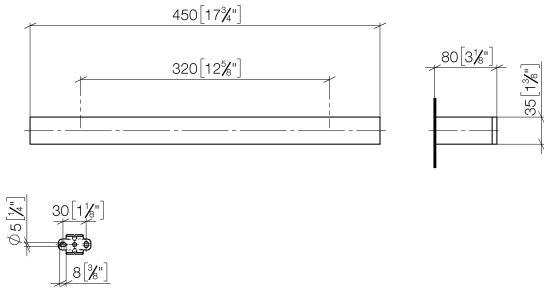

## MEM Towel bar - Dark Chrome

MEM

83 070 780

- gauge 320 mm
- width 450mm
- height 35 mm
- 80mm projection

	Dark Chrome	83 070 780-19
	Chrome	83 070 780-00
	Brushed Platinum	83 070 780-06
	Platinum	83 070 780-08
	Brushed Durabronze (23kt Gold)	83 070 780-28
	Brushed Champagne (22kt Gold)	83 070 780-46
	Champagne (22kt Gold)	83 070 780-47
	Brushed Dark Platinum	83 070 780-99

83 070 780

mm [inches]

83 070 780

**Product version from 9/1/2022**

Parts for other  
finishes can be found  
here: [Chrome](#)