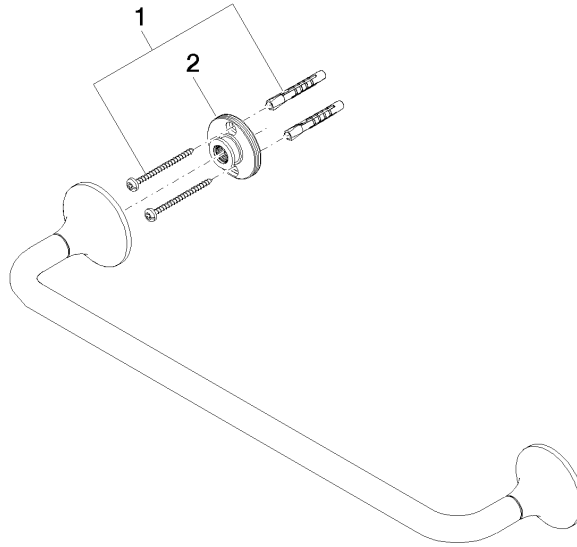

83 070 809

- gauge 450 mm
- width 510mm
- height 60 mm
- 88mm projection

	Chrome	83 070 809-00
	Brushed Platinum	83 070 809-06
	Platinum	83 070 809-08
	Dark Chrome	83 070 809-19
	Brushed Durabronze (23kt Gold)	83 070 809-28
	Brushed Bronze	83 070 809-42
	Brushed Champagne (22kt Gold)	83 070 809-46
	Champagne (22kt Gold)	83 070 809-47
	Brushed Dark Platinum	83 070 809-99

83 070 809

mm [inches]

83 070 809

Parts for other
finishes can be found
here: Brushed
Platinum

VAIA Towel bar - Chrome

VAIA

83 070 809

Spare parts list

No.	Item Number	Name	Quantity used	Delivery time
	05 30 31 025 00 90	fixing set	2	2