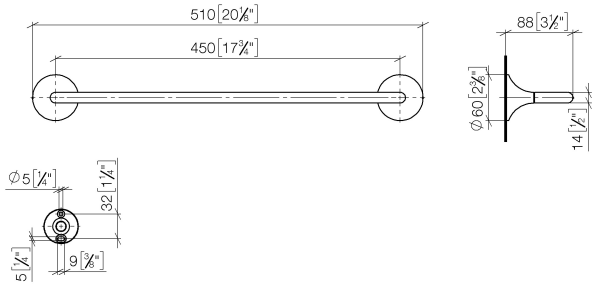

83 070 809

- gauge 450 mm
- width 510mm
- height 60 mm
- 88mm projection

	Chrome	83 070 809-00
	Brushed Platinum	83 070 809-06
	Platinum	83 070 809-08
	Dark Chrome	83 070 809-19
	Brushed Durabronze (23kt Gold)	83 070 809-28
	Brushed Bronze	83 070 809-42
	Brushed Champagne (22kt Gold)	83 070 809-46
	Champagne (22kt Gold)	83 070 809-47
	Brushed Dark Platinum	83 070 809-99

83 070 809

mm [inches]

83 070 809

Parts for other
finishes can be found
here: Brushed
Platinum

VAIA Towel bar - Chrome

VAIA

83 070 809

Spare parts list

No.	Item Number	Name	Quantity used	Delivery time
	05 30 31 025 00 90	fixing set	2	2