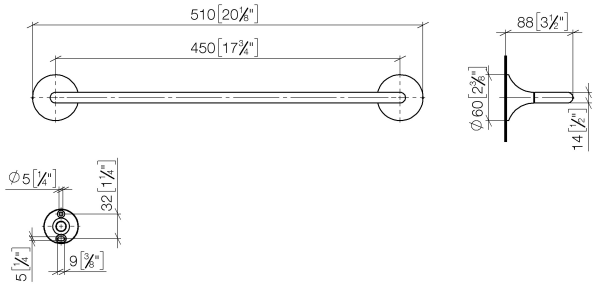

83 070 809

- gauge 450 mm
- width 510mm
- height 60 mm
- 88mm projection

	Platinum	83 070 809-08
	Chrome	83 070 809-00
	Brushed Platinum	83 070 809-06
	Dark Chrome	83 070 809-19
	Brushed Durabronze (23kt Gold)	83 070 809-28
	Brushed Bronze	83 070 809-42
	Brushed Champagne (22kt Gold)	83 070 809-46
	Champagne (22kt Gold)	83 070 809-47
	Brushed Dark Platinum	83 070 809-99

83 070 809

mm [inches]

83 070 809

Parts for other  
finishes can be found  
here: [Chrome](#)

### Spare parts list

No.	Item Number	Name	Quantity used	Delivery time
	05 30 31 025 00 90	fixing set	2	2