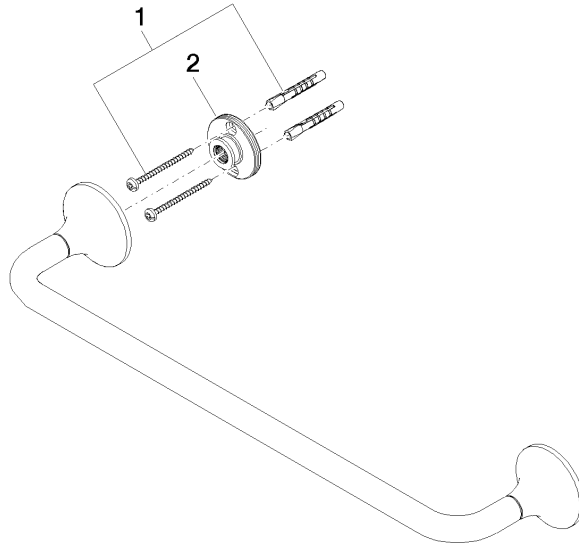

83 070 809

- gauge 450 mm
- width 510mm
- height 60 mm
- 88mm projection

	Platinum	83 070 809-08
	Chrome	83 070 809-00
	Brushed Platinum	83 070 809-06
	Dark Chrome	83 070 809-19
	Brushed Durabronze (23kt Gold)	83 070 809-28
	Brushed Bronze	83 070 809-42
	Brushed Champagne (22kt Gold)	83 070 809-46
	Champagne (22kt Gold)	83 070 809-47
	Brushed Dark Platinum	83 070 809-99

83 070 809

mm [inches]

83 070 809

Parts for other  
finishes can be found  
here: [Chrome](#)

### Spare parts list

No.	Item Number	Name	Quantity used	Delivery time
	05 30 31 025 00 90	fixing set	2	2